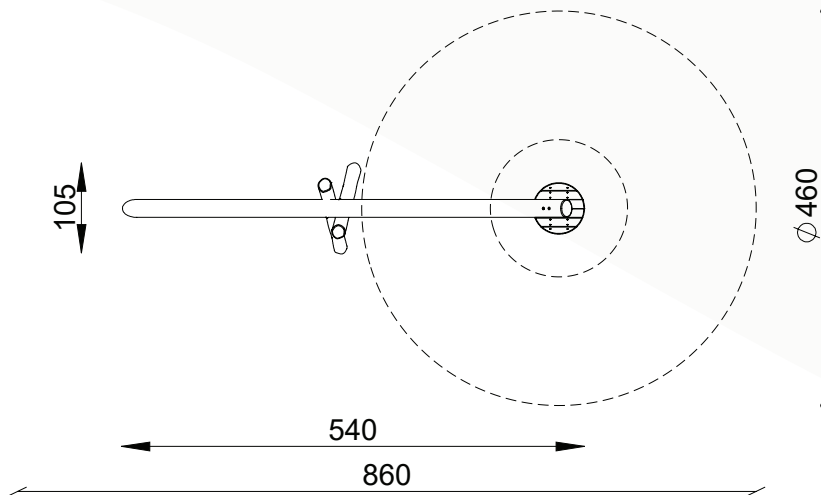

natuurlijk avontuurlijk spelen

Bestelnummer

ROB 03.02.03

Toestelomschrijving

robinia vishengel

Technische gegevens

- Afmetingen:
 - lengte 540 cm
 - breedte 105 cm
 - hoogte 400 cm
- Valhoogte: < 60 cm
- Obstakelvrije valruimte: Ø 460 cm
- Totale plaatsingsruimte: 860 x 460 cm

Speelwaarde

Dit speeltoestel ziet er uit als een vishengel. Qua uiterlijk een leuke toevoeging op een bepaalde speelplek. Als je plaats neemt op de dobber kun je lekker rondslingeren.