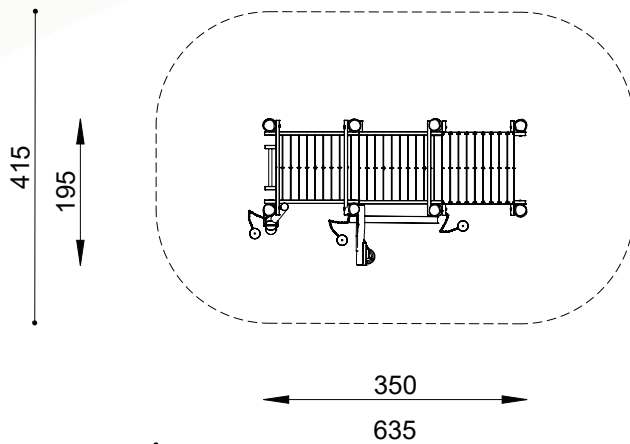

## ■ Bestelnummer

ROB 03.01.02

## ■ Toestelomschrijving

robinia zandspeelwerf

## ■ Technische gegevens

- Afmetingen:
  - lengte 350 cm
  - breedte 195 cm
  - hoogte 320 cm
  - platformhoogte 60 resp. 100 cm
- Valhoogte: 100 cm
- Obstakelvrije valruimte: 635 x 415 cm

## ■ Speelwaarde

De zandspeelwerf biedt de mogelijkheid om op een realistische wijze de werksfeer van volwassenen na te bootsen. Met behulp van een katrol kunnen kinderen zware lasten optakelen, water en zand storten in de goot of buis en een zandrad in beweging brengen. Samenwerking en communicatie worden gestimuleerd. Door de verschillende speelelementen worden kinderen op bijzondere wijze aangetrokken.