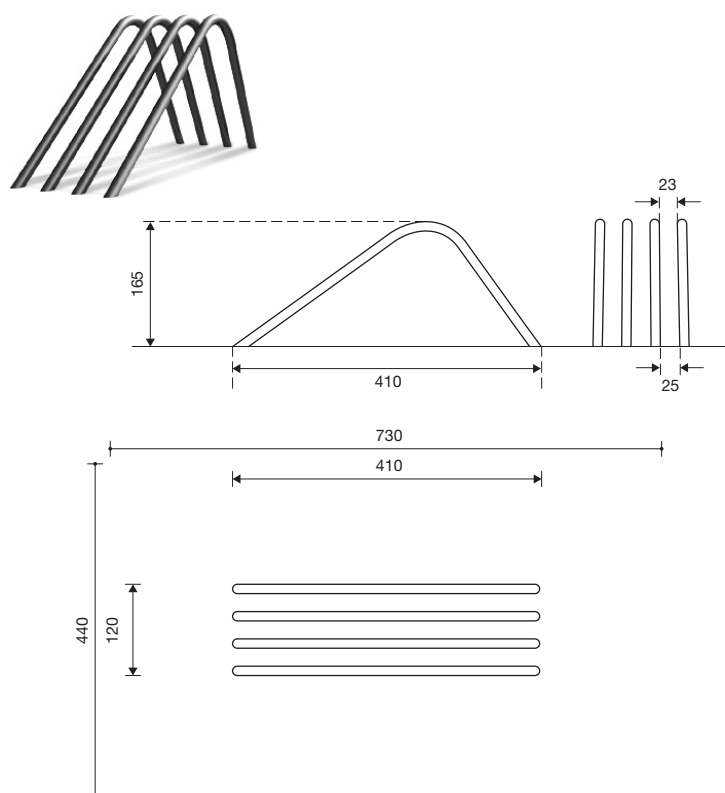

lichtboog - zenit

Bestelnummer

S 035.45, lichtboog

S 036.45, zenit

Beschrijving

Lichtboog gevormd door vier evenwijdig gemonteerde roestvrijstalen buizen van gelijke hoogte en voorzien van afgeronde hoeken. De twee verschillende hellingshoeken nodigen uit tot klimmen en glijden.

Zenit gevormd door drie evenwijdig gemonteerde roestvrijstalen buizen van verschillende hoogte en voorzien van rechte hoeken. De drie buizen staan bovendien onder een hoek van 75°, zodat elke hogere buis voor de lagere een glijleuning vormt.

lichtboog - zenit

S 035.45 lichtboog

S 036.45 zenit

1 : 100

Speelwaarde

De lichtboog is zowel een klimtoestel, een glijbaan, een schaduwspel als een brug. Hij combineert grijpen en glijden in één spel en vereist heel wat behendigheid en lichaamsbeheersing. Hij schrijft geen vastomlijnd spelverloop voor en biedt in zijn eenvoud een overvloed aan variaties. De lichtboog leidt zijn gebruiker tot een dialoog in hoogte en moed, spanwijdte en behendigheid, wedijver en hulpvaardigheid.

Technische gegevens

- Afmetingen:

lichtboog:	
lengte	4,10 m
breedte	1,20 m
hoogte	1,65 m
zenit:	
lengte	4,32 m
breedte	1,22 m
hoogte	1,96 m

- Gewicht:

lichtboog:	ca. 300 kg
zenit:	ca. 220 kg

- Vervaardigd van roestvrijstalen buizen, machinaal fijn geslepen, diameter 114,3 mm.