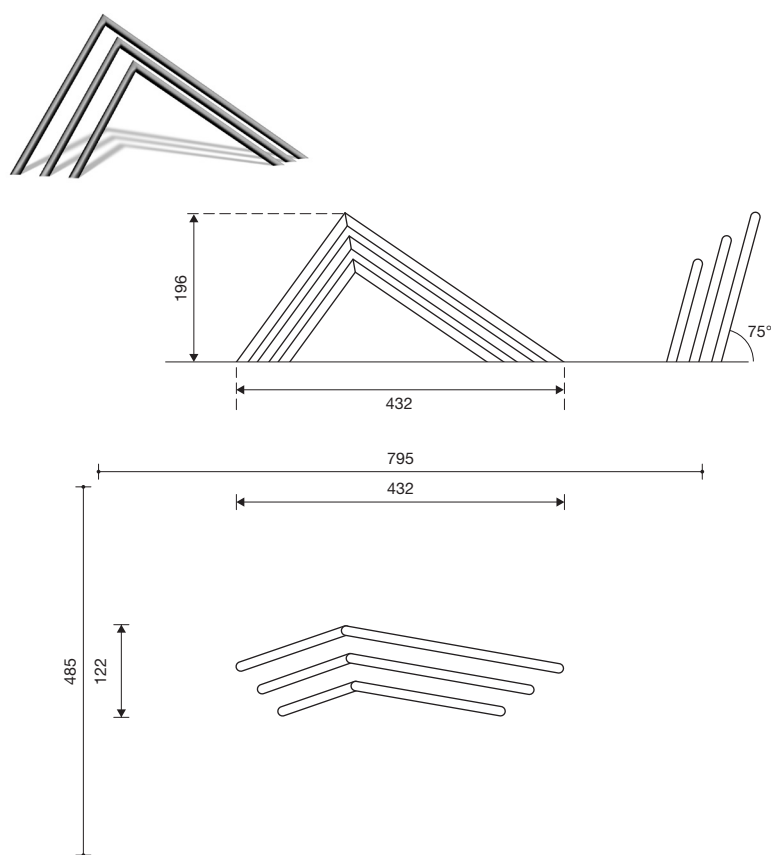

lichtboog - zenit

Bestelnummer

S 035.45, lichtboog

S 036.45, zenit

Beschrijving

Lichtboog gevormd door vier evenwijdig gemonteerde roestvrijstalen buizen van gelijke hoogte en voorzien van afgeronde hoeken. De twee verschillende hellingshoeken nodigen uit tot klimmen en glijden.

Zenit gevormd door drie evenwijdig gemonteerde roestvrijstalen buizen van verschillende hoogte en voorzien van rechte hoeken. De drie buizen staan bovendien onder een hoek van 75°, zodat elke hogere buis voor de lagere een glijleuning vormt.

lichtboog - zenit

S 035.45 lichtboog

S 036.45 zenit

1 : 100

Speelwaarde

De lichtboog is zowel een klimtoestel, een glijbaan, een schaduwspel als een brug. Hij combineert grijpen en glijden in één spel en vereist heel wat behendigheid en lichaamsbeheersing. Hij schrijft geen vastomlijnd spelverloop voor en biedt in zijn eenvoud een overvloed aan variaties. De lichtboog leidt zijn gebruiker tot een dialoog in hoogte en moed, spanwijdte en behendigheid, wedijver en hulpvaardigheid.

Technische gegevens

- Afmetingen:

lichtboog:	
lengte	4,10 m
breedte	1,20 m
hoogte	1,65 m
zenit:	
lengte	4,32 m
breedte	1,22 m
hoogte	1,96 m

- Gewicht:

lichtboog:	ca. 300 kg
zenit:	ca. 220 kg

- Vervaardigd van roestvrijstalen buizen, machinaal fijn geslepen, diameter 114,3 mm.