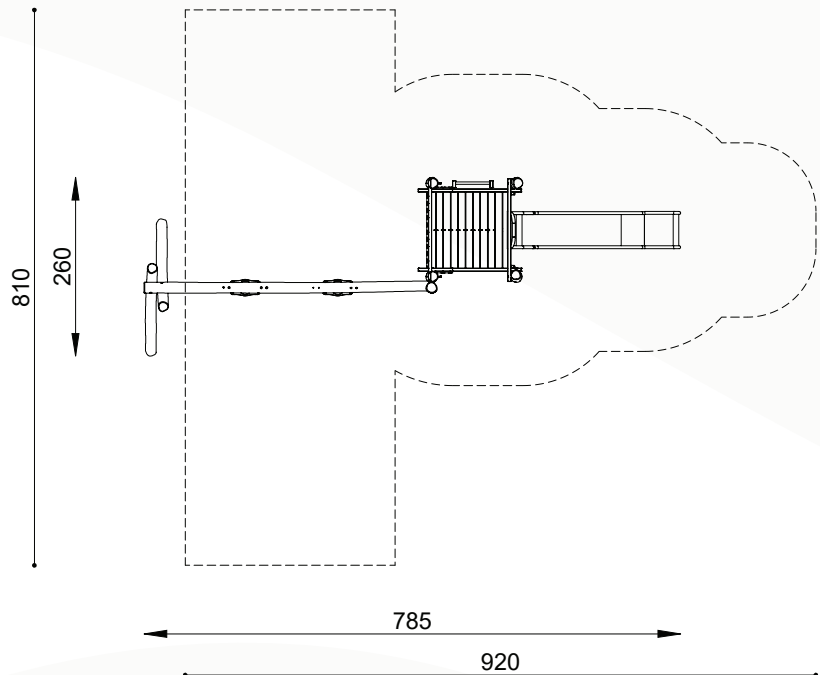

natuurlijk avontuurlijk spelen

Bestelnummer

ROB 02.04.11

Toestelomschrijving

robinia platform met glijbaan, ladder en dubbele schommel

Technische gegevens

- Afmetingen:
 - lengte 785 cm
 - breedte 260 cm
 - hoogte 420 cm
 - platformhoogte 150 cm
- Valhoogte: 150 cm
- Obstakelvrije valruimte: 920 x 810 cm

Speelwaarde

Bereik de top van de platform via de ladder en geniet van het uitzicht. Naast bewegingsspeel als klauteren en glijden, biedt de toren tevens ruimte voor rollenspeel. Voor kleuters is het een echte uitdaging de vloer van het platform te bereiken. Na deze klimpartij kunnen ze met de glijbaan weer omlaag. Geen zin om te klimmen of te glijden? Dan kun je lekker schommelen op een van de twee aanbouwschommels.