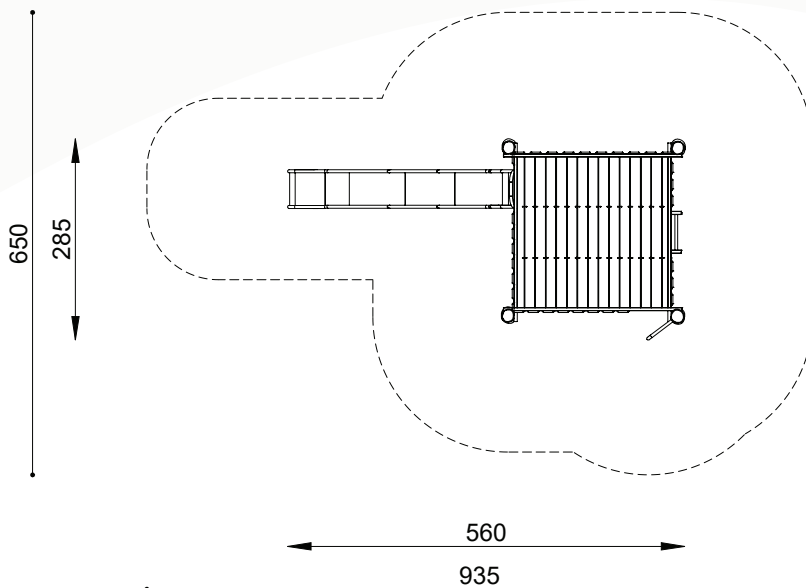

## Toestelomschrijving

robinia platform met glijbaan en glijstang

## Technische gegevens

- Afmetingen:
  - lengte 560 cm
  - breedte 285 cm
  - hoogte 420 cm
  - platformhoogte 200 cm
- Valhoogte: 200 cm
- Obstakelvrije valruimte: 935 x 650 cm