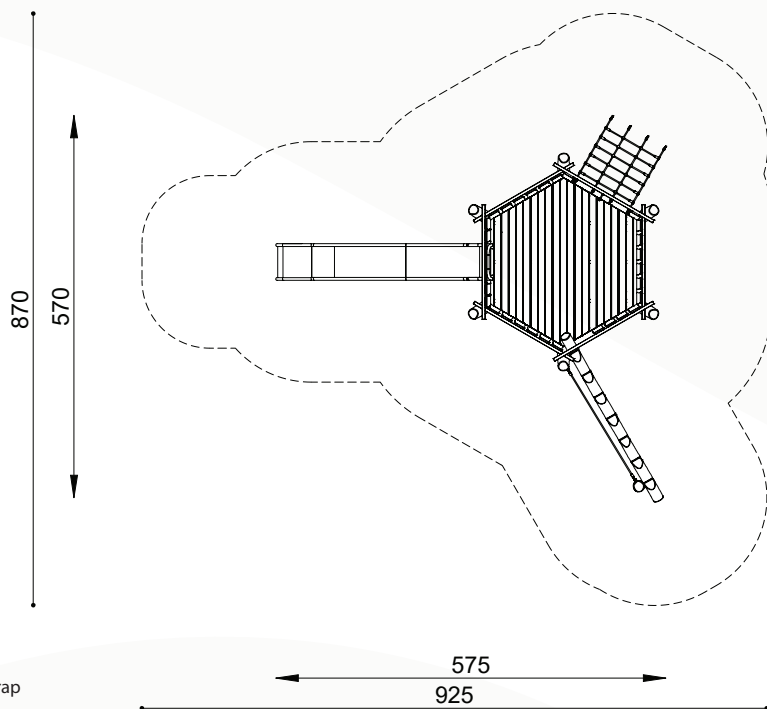

natuurlijk avontuurlijk spelen

Bestelnummer

ROB 02.04.07

Toestelomschrijving

robinia zeshoekplatform met glijbaan, klimnet en klimstam met leuningtouw

Technische gegevens

- Afmetingen:
 - lengte 575 cm
 - breedte 570 cm
 - hoogte 315 cm
 - platformhoogte 200 cm
- Valhoogte: 200 cm
- Obstakelvrije valruimte: 925 x 870 cm

Speelwaarde

Bereik je de top van de uitkijktoren via het klimnet of de paaltrap en dan kun je genieten van het uitzicht. Naast bewegingsspe- len als klauteren en glijden, biedt de toren tevens ruimte voor rollenspe- len. Voor kleuters is het een echte uitdaging de vloer van het platform te bereiken via het beweeglijke klimnet of de paaltrap. Na de niet zo eenvoudige klimpartij kan men de toren langs de glijbaan, kippenstok of klimnet weer verlaten.