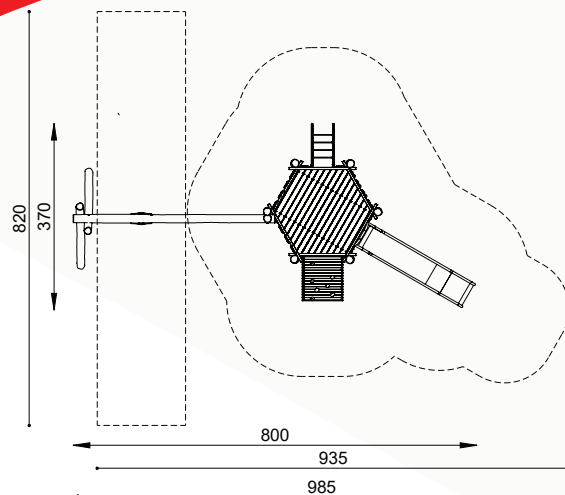

## Toestelomschrijving

robinia zeshoekplatform met schommel, glijbaan, schuine wand en kettingladder (ook zonder schommel verkrijgbaar)

## Technische gegevens

- Afmetingen:

lengte 800 / 420 cm

breedte 370 / 365 cm

hoogte 320 / 270 cm

platformhoogte 150 cm

- Valhoogte: 150 cm

- Obstatelvrije valruimte:

ROB 02.04.06 935 x 820 cm

ROB 02.04.061 755 x 665 cm

- Totale plaatsingsruimte:

ROB 02.04.06 985 x 820 cm