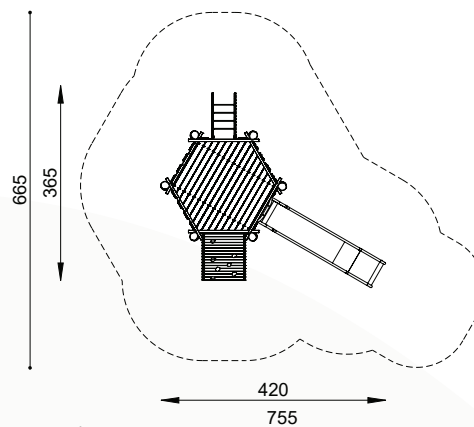

## Toestelomschrijving

robinia zeshoekplatform met schommel, glijbaan, schuine wand en kettingladder (ook zonder schommel verkrijgbaar)

## Technische gegevens

- Afmetingen:

lengte 800 / 420 cm

breedte 370 / 365 cm

hoogte 320 / 270 cm

platformhoogte 150 cm

- Valhoogte: 150 cm

- Obstatelvrije valruimte:

ROB 02.04.06 935 x 820 cm

ROB 02.04.061 755 x 665 cm

- Totale plaatsingsruimte:

ROB 02.04.06 985 x 820 cm