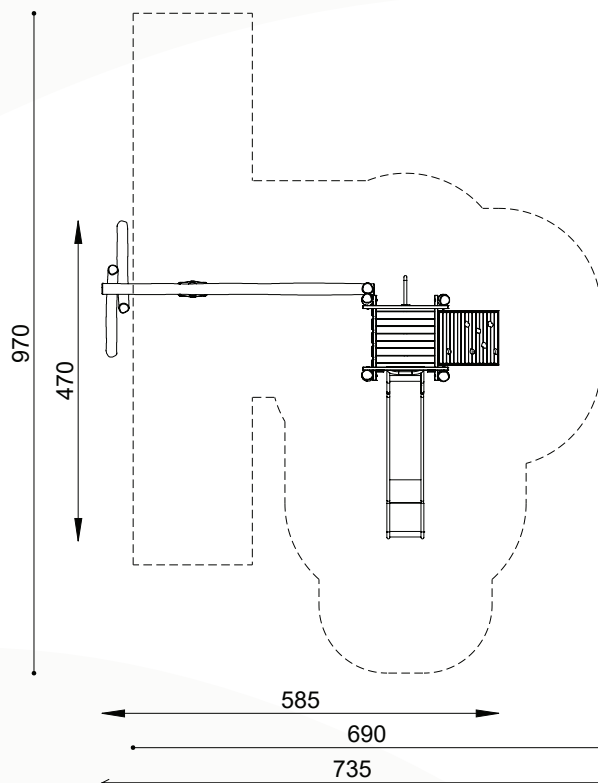

natuurlijk avontuurlijk spelen

Bestelnummer

ROB 02.04.05

Toestelomschrijving

robinia platform met schommel, glijbaan, glijstang en schuine wand

Technische gegevens

- Afmetingen:
  - lengte 585 cm
  - breedte 470 cm
  - hoogte 395 cm
  - platformhoogte 150 cm
- Valhoogte: 150 cm
- Obstakelvrije valruimte: 690 x 970 cm
- Totale plaatsingsruimte: 735 x 970 cm

Speelwaarde

Deze combinatie is op zich zelf al een kleine, maar volledige speelplaats. Het ruime spelaanbod spreekt kinderen aan. De combinatie van glijbaan, glijstang en schuine wand maakt dat het toestel op diverse manieren beklommen en weer verlaten kan worden. De schommel is een attractief bewegingstoestel.

65