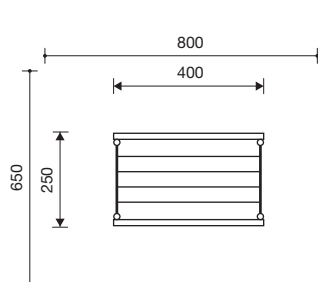

zeshoekige speelcombinatie - combiklimtoren

1 : 200

Speelwaarde

De speel- en turntoestellen zetten kinderen aan tot gevarieerde bewegingsactiviteiten. Deze combinaties laten kinderen toe aan hun natuurlijke bezigheidsbehoeften te voldoen en tegelijkertijd zelf opgelegde oefeningen uit te voeren.

Technische gegevens

- Afmetingen:
  6.72240/6.72245: 4,10 x 3,55 x 3,00 m
  6.72241/6.72246: 4,10 x 3,55 x 2,00 m
  6.72250/6.72255: 4,00 x 2,50 x 3,00 m
  6.72251/6.72256: 4,00 x 2,50 x 2,00 m

- Gewicht: op aanvraag

- Staanders en dwarsbalken $\varnothing$ 16-18 cm van gefreesd en onder druk geïmpregneerd larikshout.

Staanders en dwarsbalken van verzinkte staalbuis $\varnothing$ 14 cm, optioneel gepoedercoat.

Dwarsstangen van klimnet, trapeze en ringen van verzinkte staalbuis $\varnothing$ 42 mm. Duikelrekken, van roestvrijstalen buis $\varnothing$ 34 mm; sportenwand en klimstangen van roestvrijstalen buis $\varnothing$ 42 mm.

Klimnet van verzinkte kortschalmige ketting, maaswijdte 30 x 30 cm.

Klimladder van verzinkte kortschalmige ketting met stalen verzinkte sporten.

Trapeze en ringen met behulp van verzinkte veiligheidskettingen opgehangen aan zelfsmurende glijlagers.

Trapezesport verzinkt $\varnothing$ 34 mm.

Ringen verzinkt $\varnothing$ 30 cm.

Klimtouw van polypropyleen $\varnothing$ 24 mm met grondverankering.

Hangkabels van verzinkte veiligheidsketting overtrokken met rubberhoes opgehangen aan verzinkte staalbuis 40 x 80 mm.

Klimladder met verzinkte veiligheidskettingen en verzinkte sporten $\varnothing$ 28 mm.

- Obstakelvrije valruimte: zie schets

- Funderingen:

zeshoekige speelcombinaties:

6 st. 40 x 40 x 40 cm

2 st. 30 x 30 x 30 cm

combiklimtorens:

4 st. 40 x 40 x 40 cm

6 st. 30 x 30 x 30 cm

Veiligheid