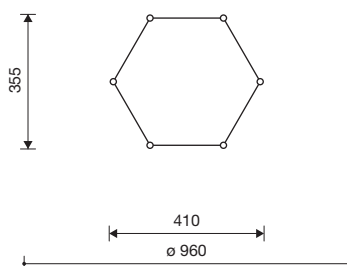

6.72251/6.72256
combiklimtorens H 2,00 m