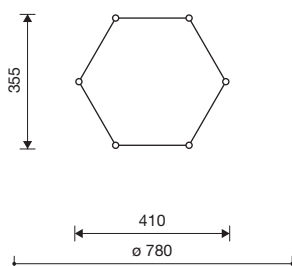

zeshoekige speelcombinatie - combiklimtoren

1 : 200

Speelwaarde

De speel- en turntoestellen zetten kinderen aan tot gevarieerde bewegingsactiviteiten. Deze combinaties laten kinderen toe aan hun natuurlijke bezigheidsbehoeften te voldoen en tegelijkertijd zelf opgelegde oefeningen uit te voeren.

Technische gegevens

- Afmetingen:
  6.72240/6.72245: 4,10 x 3,55 x 3,00 m
  6.72241/6.72246: 4,10 x 3,55 x 2,00 m
  6.72250/6.72255: 4,00 x 2,50 x 3,00 m
  6.72251/6.72256: 4,00 x 2,50 x 2,00 m

- Gewicht: op aanvraag

- Staanders en dwarsbalken $\varnothing$ 16-18 cm van gefreesd en onder druk geïmpregneerd larikshout.

Staanders en dwarsbalken van verzinkte staalbuis $\varnothing$ 14 cm, optioneel gepoedercoat.

Dwarsstangen van klimnet, trapeze en ringen van verzinkte staalbuis $\varnothing$ 42 mm. Duikelrekken, van roestvrijstalen buis $\varnothing$ 34 mm; sportenwand en klimstangen van roestvrijstalen buis $\varnothing$ 42 mm.

Klimnet van verzinkte kortschalmige ketting, maaswijdte 30 x 30 cm.

Klimladder van verzinkte kortschalmige ketting met stalen verzinkte sporten.

Trapeze en ringen met behulp van verzinkte veiligheidskettingen opgehangen aan zelfsmurende glijlagers.

Trapezesport verzinkt $\varnothing$ 34 mm.

Ringen verzinkt $\varnothing$ 30 cm.

Klimtouw van polypropyleen $\varnothing$ 24 mm met grondverankering.

Hangkabels van verzinkte veiligheidsketting overtrokken met rubberhoes opgehangen aan verzinkte staalbuis 40 x 80 mm.

Klimladder met verzinkte veiligheidskettingen en verzinkte sporten $\varnothing$ 28 mm.

- Obstakelvrije valruimte: zie schets

- Funderingen:

zeshoekige speelcombinaties:

6 st. 40 x 40 x 40 cm

2 st. 30 x 30 x 30 cm

combiklimtorens:

4 st. 40 x 40 x 40 cm

6 st. 30 x 30 x 30 cm

Veiligheid