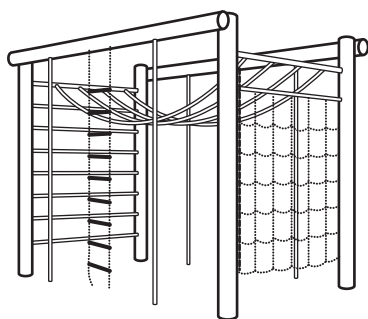

Combiklimtoren bestaande uit vier staanders en twee dwarsbalken waartussen een kettingnet, vier klimstangen, een klimtouw, een klimladder en een sportenwand zijn gemonteerd. Het dak wordt gevormd door vier horizontaal gespannen hangkabels. Staanders in rondhout of in verzinkte staalbuis, optioneel gepoedercoat.

6.72250 combiklimtoren, hout

Origineel Spereco Products

6.72240/6.72246

6.72250/6.72256

zeshoekige speelcombinatie - combiklimtoren

6.72241/6.72246
zeshoekige speelcombinaties H 2,00 m

6.72240/6.72245
zeshoekige speelcombinaties H 3,00 m

Technische gegevens

- Afmetingen:
6.72240/6.72245: 4,10 x 3,55 x 3,00 m
6.72241/6.72246: 4,10 x 3,55 x 2,00 m
6.72250/6.72255: 4,00 x 2,50 x 3,00 m
6.72251/6.72256: 4,00 x 2,50 x 2,00 m

- Gewicht: op aanvraag