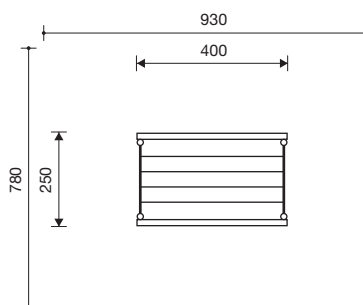

zeshoekige speelcombinatie - combiklimtoren

1 : 200

Speelwaarde

De speel- en turntoestellen zetten kinderen aan tot gevarieerde bewegingsactiviteiten. Deze combinaties laten kinderen toe aan hun natuurlijke bezigheidsbehoeften te voldoen en tegelijkertijd zelf opgelegde oefeningen uit te voeren.

Technische gegevens

- Afmetingen:
  6.72240/6.72245: 4,10 x 3,55 x 3,00 m
  6.72241/6.72246: 4,10 x 3,55 x 2,00 m
  6.72250/6.72255: 4,00 x 2,50 x 3,00 m
  6.72251/6.72256: 4,00 x 2,50 x 2,00 m

- Gewicht: op aanvraag

- Staanders en dwarsbalken $\varnothing$ 16-18 cm van gefreesd en onder druk geïmpregneerd larikshout.

Staanders en dwarsbalken van verzinkte staalbuis $\varnothing$ 14 cm, optioneel gepoedercoat.

Dwarsstangen van klimnet, trapeze en ringen van verzinkte staalbuis $\varnothing$ 42 mm. Duikelrekken, van roestvrijstalen buis $\varnothing$ 34 mm; sportenwand en klimstangen van roestvrijstalen buis $\varnothing$ 42 mm.

Klimnet van verzinkte kortschalmige ketting, maaswijdte 30 x 30 cm.

Klimladder van verzinkte kortschalmige ketting met stalen verzinkte sporten.

Trapeze en ringen met behulp van verzinkte veiligheidskettingen opgehangen aan zelfsmurende glijlagers.

Trapezesport verzinkt $\varnothing$ 34 mm.

Ringen verzinkt $\varnothing$ 30 cm.

Klimtouw van polypropyleen $\varnothing$ 24 mm met grondverankering.

Hangkabels van verzinkte veiligheidsketting overtrokken met rubberhoes opgehangen aan verzinkte staalbuis 40 x 80 mm.

Klimladder met verzinkte veiligheidskettingen en verzinkte sporten $\varnothing$ 28 mm.

- Obstakelvrije valruimte: zie schets

- Funderingen:

zeshoekige speelcombinaties:

6 st. 40 x 40 x 40 cm

2 st. 30 x 30 x 30 cm

combiklimtorens:

4 st. 40 x 40 x 40 cm

6 st. 30 x 30 x 30 cm

Veiligheid