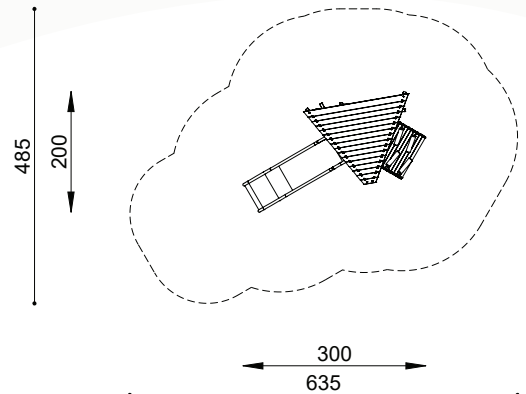

Bestelnummer

ROB 02.04.03
ROB 02.04.031 (= H 150)

Toestelomschrijving

robinia driehoekplatform met dak,
glijbaan en schuine wand, H 100 cm en 150
cm

Technische gegevens

- Afmetingen:
lengte 300 / 390 cm
breedte 200 / 235 cm
hoogte 332 / 382 cm
platformhoogte 100 / 150 cm
- Valhoogte: 100 / 150 cm
- Obstakelvrije valruimte:
ROB 02.04.03 635 x 485 cm

Speelwaarde

Deze combinatie is op zich zelf al een kleine speelplaats waar rollenspelen en diverse bewegingsactiviteiten mogelijk zijn. Twee kleine ruimten in de vorm van een hutje. Hier kan men verstoppertje spelen of het gezinsleven nabootsen. Het robinia platform huisje geeft een avontuurlijk gevoel doordat kinderen via de schuine wand of ladder boven kunnen komen. De combinatie van een glijbaan met andere elementen verhoogt derhalve de speelwaarde van de gehele combinatie.

ROB 02.04.03