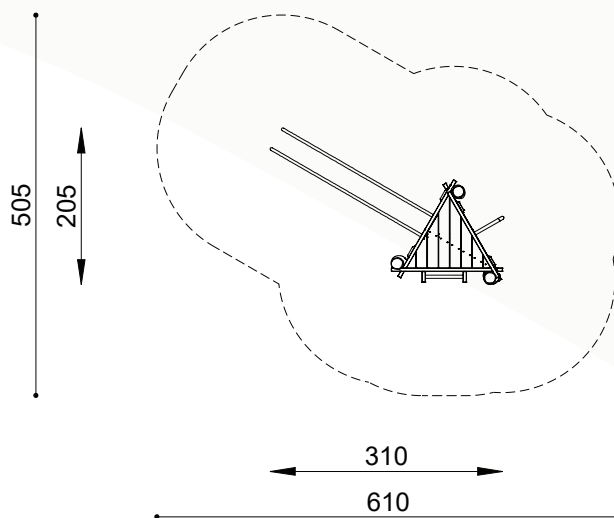

## Toestelomschrijving

robinia driehoekplatform met glijbuizen

## Technische gegevens

- Afmetingen:
  - lengte 310 cm
  - breedte 205 cm
  - hoogte 320 cm
  - platformhoogte 150 cm
- Valhoogte: 150 cm
- Obstakelvrije valruimte: 610 x 505 cm