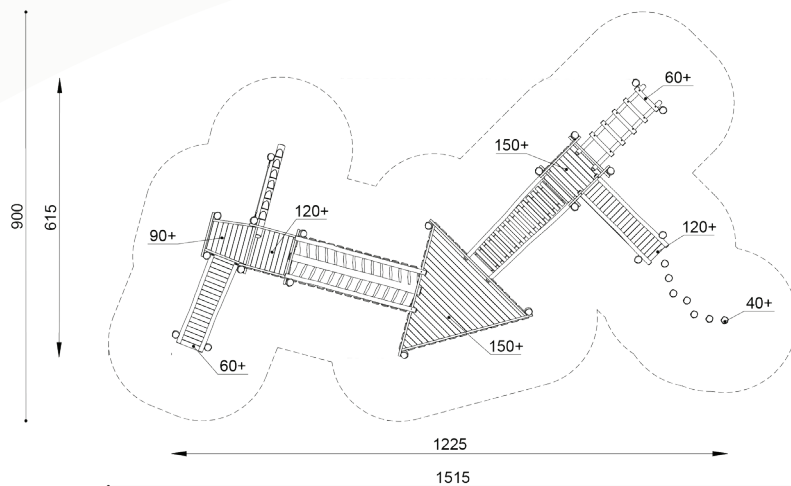

Bestelnummer

ROB 02.03.12

Toestelomschrijving

robinia platformcombinatie - L

Technische gegevens

- Afmetingen:
 - lengte 1225 cm
 - breedte 615 cm
 - hoogte 320 cm
 - platformhoogte zie bovenaanzicht
- Valhoogte: 150 cm
- Obstakelvrije valruimte: 1515 x 900 cm

Speelwaarde

Deze speelcombinaties springen in het oog door het uitgekende ontwerp van platformen in een niet alledaagse vorm en op de koop toe met zeer ruime afmetingen. De toegang tot de combinaties gebeurt met behulp van elementen met verschillende moeilijkheidsgraad zoals een paalladder, schuine oploop en een paaltrap. Omdat dit toestel bestaat uit veel platformen zit er een uitdaging in om alle platformen te kunnen bereiken.