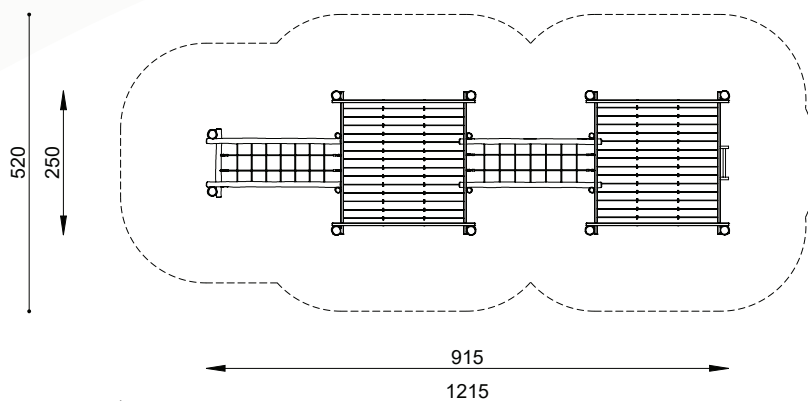

## ■ Toestelomschrijving

robinia platformcombinatie - I

## ■ Technische gegevens

- Afmetingen:
  - lengte 915 cm
  - breedte 250 cm
  - hoogte 220 cm
  - platformhoogte 120 cm
- Valhoogte: 120 cm
- Obstakelvrije valruimte: 1215 x 520 cm

## ■ Speelwaarde

Deze platformcombinatie bestaat daadwerkelijk uit platformen. Via een ladder of klimnet kun je een van de platformen bereiken. Door zijn grote afmetingen is het mogelijk om met al je vrienden dit toestel te beklimmen. Door gebruik te maken van de netbrug in de midden kun je van het ene platform naar het andere klimmen.