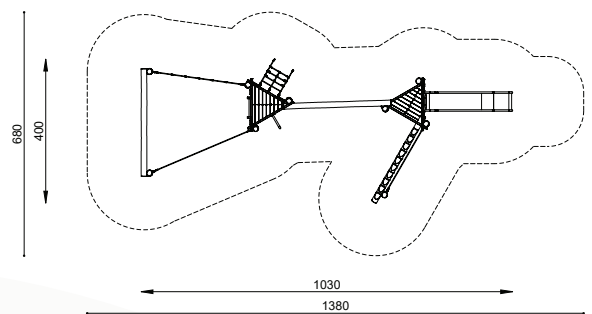

ROB 02.03.061