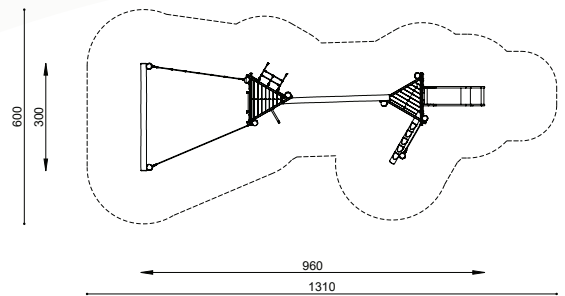

natuurlijk avontuurlijk spelen

Bestelnummer

ROB 02.03.06
ROB 02.03.061

Toestelomschrijving

robinia platformcombinatie - F,
H 100 cm (= ROB 02.03.06)
robinia platformcombinatie - F,
H 150 cm (= ROB 02.03.061)

Technische gegevens

- Afmetingen:
  - lengte 960 / 1030 cm
  - breedte 300 / 400 cm
  - hoogte 320 cm
  - platformhoogte 100 / 150 cm
- Valhoogte: resp. 100 / 150 cm
- Obstakelvrije valruimte:
  - ROB 02.03.06 1310 x 600 cm
  - ROB 02.03.061 1380 x 680 cm

Speelwaarde

Deze veelzijdige platformcombinaties nemen slechts een kleine ruimte in, maar ze bieden een scala aan bewegingsactiviteiten. De esthetische driehoektoren harmonieert uitstekend met de diverse aanbouwtoestellen. Hij kan tegelijkertijd een toevlucht, een vesting of een klauterobject zijn; de kleine ruimten bieden geborgenheid en bescherming. Via verschillende toegangen kan men het uitkijkplatform bereiken. Langs de glijbaan komt men op een prettige manier weer op de begane grond. De aanbouwen verbindingstoestellen hebben een verschillende moeilijkheidsgraad en ze sporen aan tot gevarieerd spelen.

ROB 02.03.06