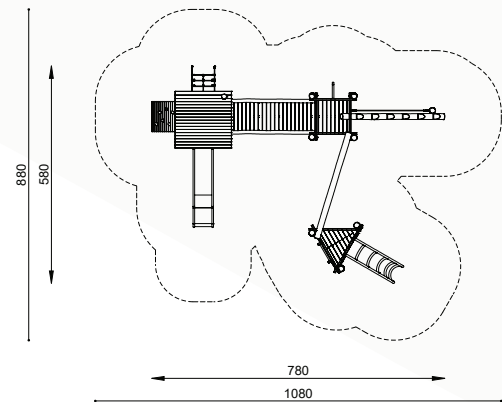

natuurlijk avontuurlijk spelen

Bestelnummer

ROB 02.03.05

ROB 02.03.051

Toestelomschrijving

robinia platformcombinatie - E (ook met schommel verkrijgbaar i.p.v. schuine wand)

Technische gegevens

- Afmetingen:
  - lengte 780 / 1090 cm
  - breedte 580 cm
  - hoogte 420 cm
  - platformhoogte 150 cm
- Valhoogte: 150 cm
- Obstakelvrije valruimte:
  - ROB 02.03.05 880 x 1080 cm
  - ROB 02.03.051 930 x 1190 cm
- Totale plaatsingsruimte 1240 x 930 cm

Speelwaarde

Deze veelzijdige torencombinaties nemen slechts een kleine ruimte in, maar ze bieden een scala aan bewegingsactiviteiten. De esthetische vierhoektoren harmonieert uitstekend met de diverse aanbouwtoestellen. Hij kan tegelijkertijd een toevlucht, een vesting of een klauterobject zijn; de kleine ruimten bieden geborgenheid en bescherming. Via verschillende toegangen kan men het uitkijktplatform bereiken. Langs de glijbaan komt men op een prettige manier weer op de begane grond. De aanbouwen verbindingstoestellen hebben een verschillende moeilijkheidsgraad en ze sporen aan tot gevarieerd spelen.

ROB 02.03.05