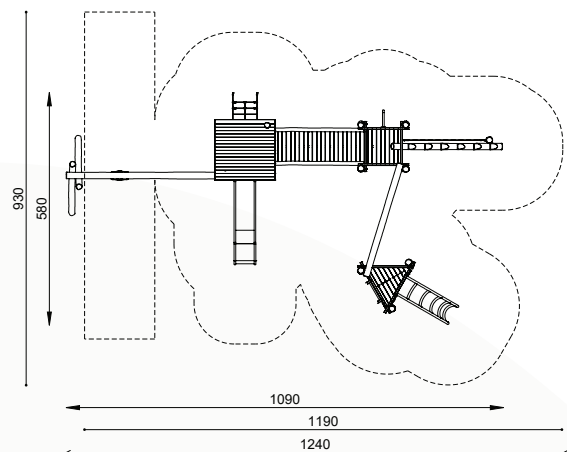

ROB 02.03.051