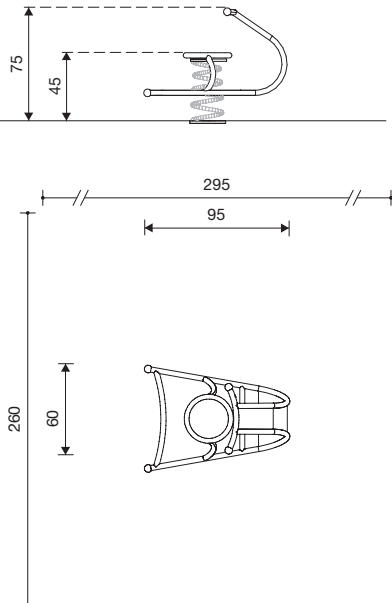

# spacehoppers

5.52441 spacehopper 1

5.52451 spacehopper 2

5.52461 spacehopper 3

5.52471 spacehopper 4

1 : 50

## Technische gegevens

- Afmetingen:
 

spacehopper 1	
lengte	0,65 m
breedte	0,55 m
hoogte	0,70 m
zithoogte	0,45 m
spacehopper 2:	
lengte	0,95 m
breedte	0,60 m
hoogte	0,75 m
zithoogte	0,45 m
spacehopper 3:	
doorsnede	ø 1,00 m
hoogte	0,65 m
zithoogte	0,45 m
spacehopper 4:	
lengte	1,00 m
breedte	0,85 m
hoogte	0,70 m
zithoogte	0,45 m