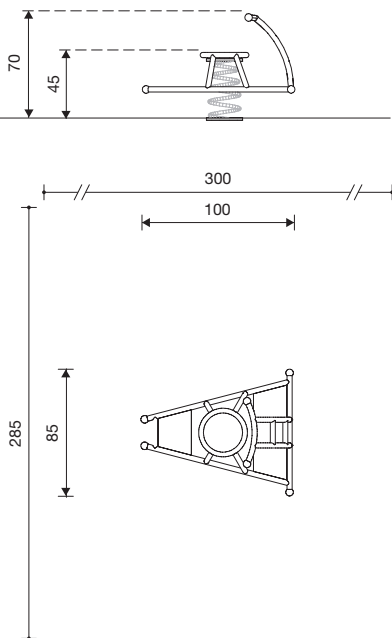

# spacehoppers

5.52441 spacehopper 1

5.52451 spacehopper 2

5.52461 spacehopper 3

5.52471 spacehopper 4

1 : 50

## Technische gegevens

- Afmetingen:
 

spacehopper 1	
lengte	0,65 m
breedte	0,55 m
hoogte	0,70 m
zithoogte	0,45 m
spacehopper 2:	
lengte	0,95 m
breedte	0,60 m
hoogte	0,75 m
zithoogte	0,45 m
spacehopper 3:	
doorsnede	ø 1,00 m
hoogte	0,65 m
zithoogte	0,45 m
spacehopper 4:	
lengte	1,00 m
breedte	0,85 m
hoogte	0,70 m
zithoogte	0,45 m