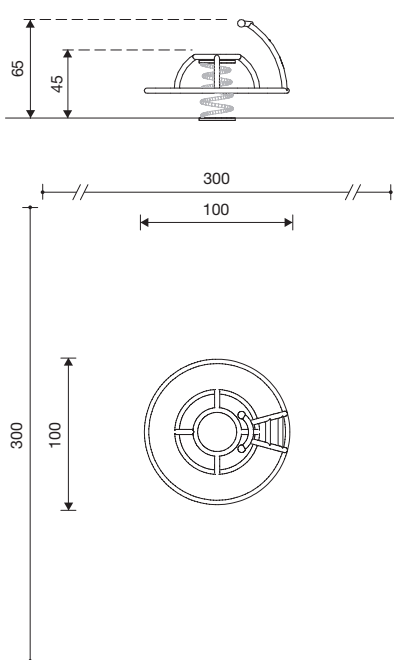

# spacehoppers

5.52441 spacehopper 1

5.52451 spacehopper 2

5.52461 spacehopper 3

5.52471 spacehopper 4

1 : 50

## Technische gegevens

- Afmetingen:
 

spacehopper 1	
lengte	0,65 m
breedte	0,55 m
hoogte	0,70 m
zithoogte	0,45 m
spacehopper 2:	
lengte	0,95 m
breedte	0,60 m
hoogte	0,75 m
zithoogte	0,45 m
spacehopper 3:	
doorsnede	ø 1,00 m
hoogte	0,65 m
zithoogte	0,45 m
spacehopper 4:	
lengte	1,00 m
breedte	0,85 m
hoogte	0,70 m
zithoogte	0,45 m