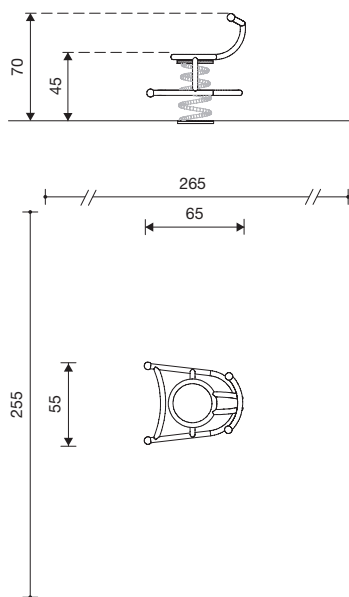

spacehoppers

5.52441 spacehopper 1