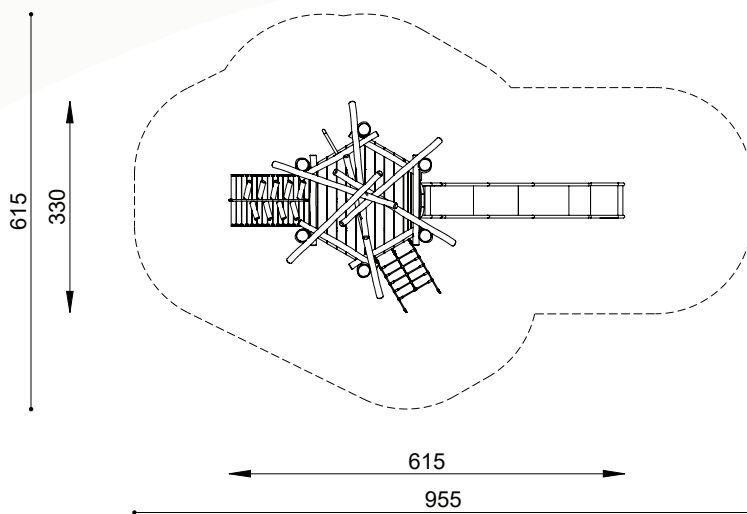

natuurlijk avontuurlijk spelen

■ **Bestelnummer**
ROB 02.01.06

■ **Toestelomschrijving**
robinia zeshoektoeren met open dak

■ **Technische gegevens**

- Afmetingen:
 - lengte 615 cm
 - breedte 330 cm
 - hoogte 505 cm
 - platformhoogte 180 cm
- Valhoogte: 200 cm
- Obstakelvrije valruimte: 955 x 615 cm

■ **Speelwaarde**

De robinia zeshoektoeren is uitstekend geschikt als middelpunt van een klein speellandschap. De diverse aanbouwmogelijkheden van attractieve bewegingstoestellen als glijbaan, klimnet, schuine wand en glijstang maken van de robinia zeshoektoeren een veelzijdig speeltoestel dat bestand is tegen een hoge speeldruk zoals bijvoorbeeld op schoolspeelplaatsen.