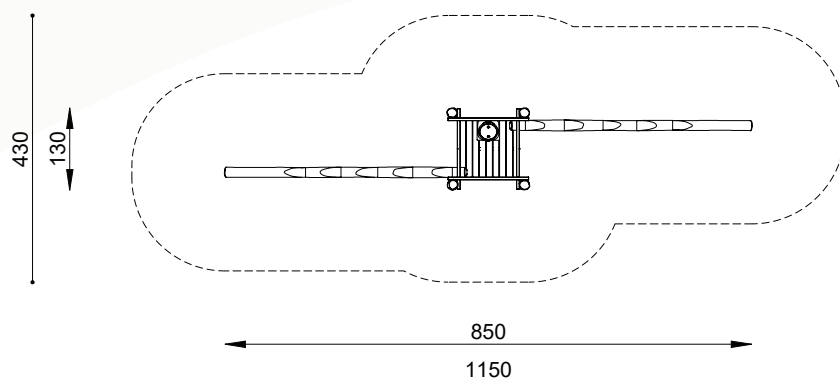

Bestelnummer

ROB 01.06.03

Toestelomschrijving

robinia infoplatform, inclusief Audionetic informatiezuil. Voor deze interactieve, duurzame zuil is geen stroom nodig, maar 'human power'. Door het indrukken van het voetpedaal wordt de zuil geactiveerd en wordt er informatie of geluid/muziek via de luidspreker verstrekt.

Technische gegevens

- Afmetingen:
 - lengte 850 cm
 - breedte 130 cm
 - hoogte 320 cm
 - platformhoogte 100 cm
- Valhoogte: 100 cm
- Obstakelvrije valruimte: 1150 x 430 cm

Speelwaarde

Door middel van een klimbalk aan beide zijden kun je het platform bereiken. Zodra je op het platform staat heb je zicht over een groot gedeelte van de speelplek. Dit toestel heeft als extra nog een informatiezuil op het platform staan. Door het indrukken van het voetpedaal worden er geluiden afgespeeld.