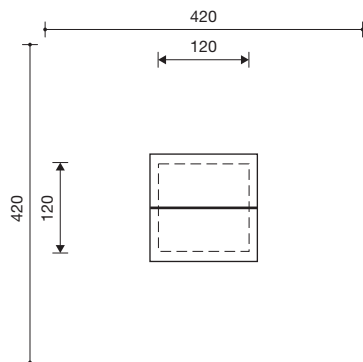

rollenspeelhuisjes

12.43539 schildershuis

12.43569 kapsalon

12.43649 post

12.43689 woonhuis

12.43729 winkel

12.43749 tankstation

12.43539 t/m 12.43729