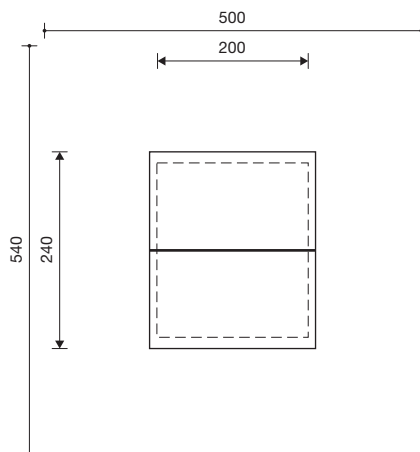

12.43749

1 : 100

Speelwaarde

De gesloten huisjes zijn uitgerust met een toonbank, zodat communicatie tussen binnen en buiten nog mogelijk blijft. De diverse onderdelen van elk huisje zijn zo op de realiteit afgestemd, dat de essentiële kenmerken niet verloren gaan in het spel en de kinderfantasie niet wordt belemmerd.

Technische gegevens

- Afmetingen:
  - huisjes:
    - breedte 1,20 m
    - diepte 1,20 m
    - hoogte 1,75 m
  - tankstation:
    - basis 2,40 x 1,75 m
    - breedte 2,00 m
    - diepte 2,40 m
    - hoogte 1,75 m
- Gewicht:
  - huisjes: 262 tot 312 kg
  - tankstation: 448 kg
- Speelhuisjes vervaardigd van douglas-hout onder druk geïmpregneerd. Steunpalen 9 x 9 cm van geschaafd kernvrij kanthout. Wanden van weerbestendige gekleurde trespaplaten 10 mm; daken van trespaplaten 8 mm. Vloeren van geklikte planken 35 mm. Transparante tekenwand van stabiel kunststof. Benzinepomp, tekenbord, toonbanken, wandrekken en legplanken van tresplaat 10 mm. Toestellen ook leverbaar met thermisch verzinkte staalvoeten.
- Obstakelvrije valruimte: zie schets
- Funderingen:
  - huisjes: 4 st. 40 x 40 x 40 cm
  - tankstation: 9 st. 40 x 40 x 40 cm

Veiligheid

- Speeltoestellen gecertificeerd op basis van de EN 1176 norm
- Valhoogte: < 60 cm
- Onderhoud:
  - toestelgebonden onderhoud minimaal tweemaal per seizoen; controle naar gelang belasting