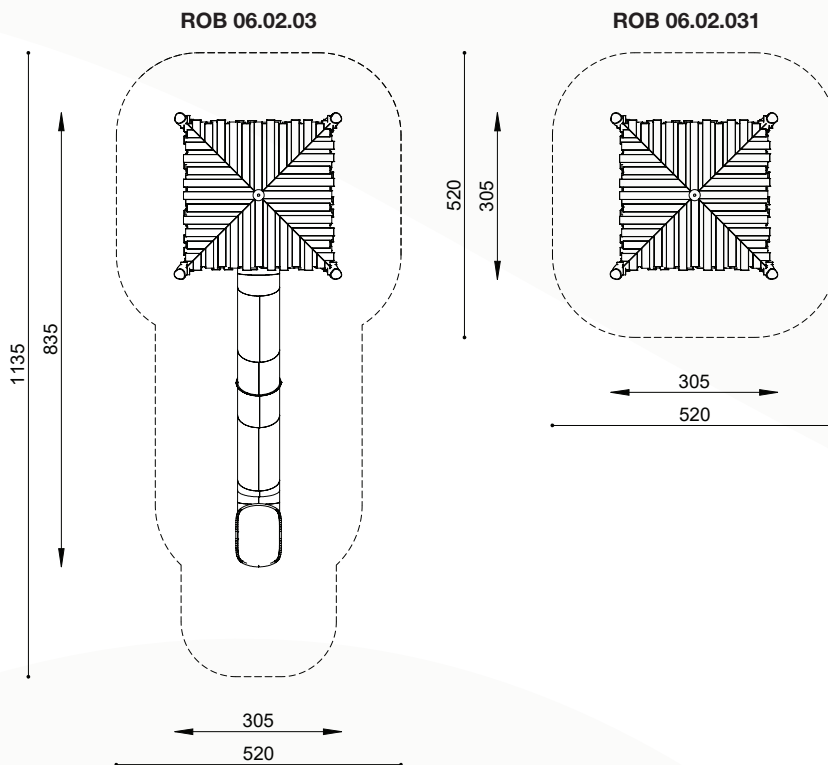

natuurlijk avontuurlijk spelen

Bestelnummer

ROB 06.02.03
ROB 06.02.031 (= zonder glijbaan)

Toestelomschrijving

robinia speeltoren met tunnelglijbaan en
speeltoren zonder glijbaan

Technische gegevens

- Afmetingen:
 - lengte resp. 305 / 305 cm
 - breedte resp. 835 / 305 cm
 - hoogte 800 cm
- Valhoogte: < 100 cm
- Obstakelvrije valruimte:
 - ROB 06.02.03 1135 x 520 cm
 - ROB 06.02.031 520 x 520 cm

Speelwaarde

De speeltorens hebben een sterk signaalkarakter vanwege de opvallende vorm en grootte. Ze zijn goed geschikt om speelruimten te markeren en een speciale, onmiskenbare identiteit te geven. De verschillende hoogtes van platformen geeft kinderen de kans om hoogte te bereiken en ervaren. Door de aanbouwglijbaan, een tunnelglijbaan, wordt de bewegingsactiviteit verhoogd.

212