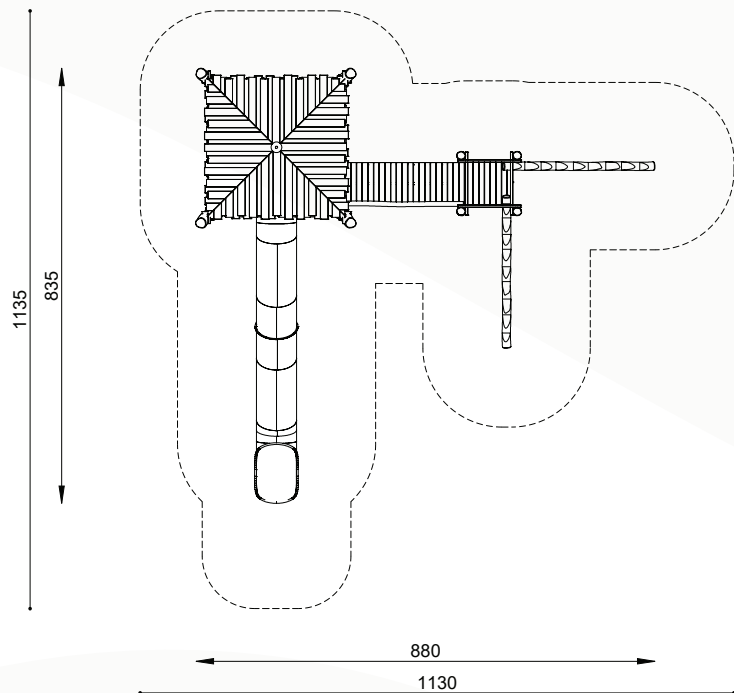

natuurlijk avontuurlijk spelen

Bestelnummer

ROB 06.02.08

ROB 06.02.081 (= zonder glijbaan)

Toestelomschrijving

robinia speeltoren met of zonder glijbaan, vaste brug, bordes en klimstammen

Technische gegevens

- Afmetingen:

lengte 880 cm

breedte 835 cm

hoogte 800 cm

- Valhoogte: < 100 cm

- Obstakelvrije valruimte: 1130 x 1135 cm

Speelwaarde

De speeltorens hebben een sterk signaalkarakter vanwege de opvallende vorm en grootte. Ze zijn goed geschikt om speelruimten te markeren en een speciale, onmiskenbare identiteit te geven. De verschillende hoogtes van platformen geeft kinderen de kans om hoogte te bereiken en ervaren. Door de aanbouwglijbaan, een tunnelglijbaan, wordt de bewegingsactiviteit verhoogd.

214