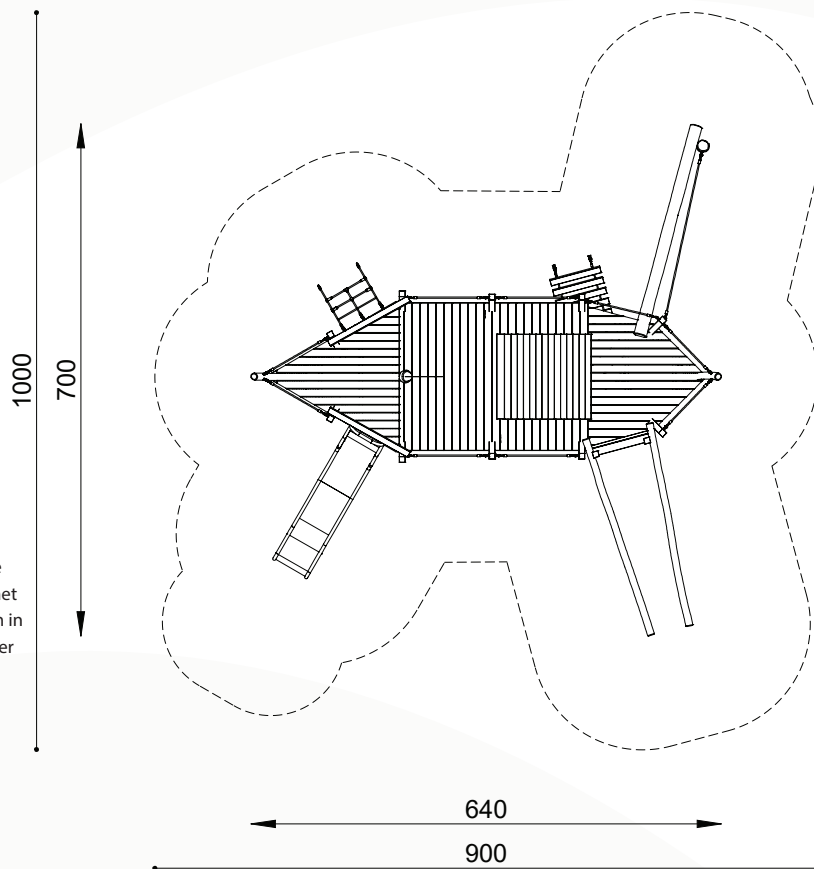

natuurlijk avontuurlijk spelen

■ Bestelnummer

ROB 06.02.02

■ Toestelomschrijving

robinia speelboot Zuiderzee

■ Technische gegevens

- Afmetingen:
 - lengte 640 cm
 - breedte 700 cm
 - hoogte 420 cm
- Valhoogte: < 125 cm
- Obstakelvrije valruimte: 900 x 1000 cm

■ Speelwaarde

Hier werken echte matrozen, stuwers, scheidsofficieren en stuurmannen of vrouwen, met dit toestel kunnen kinderen de realiteit op een boot nabootsen. Door middel van de brug is het schip als het ware aangemeerd aan de steiger. Is het nodig om in alle rust te kunnen overleggen? Dan kunnen de kinderen onder in het dek plaatsnemen.

211