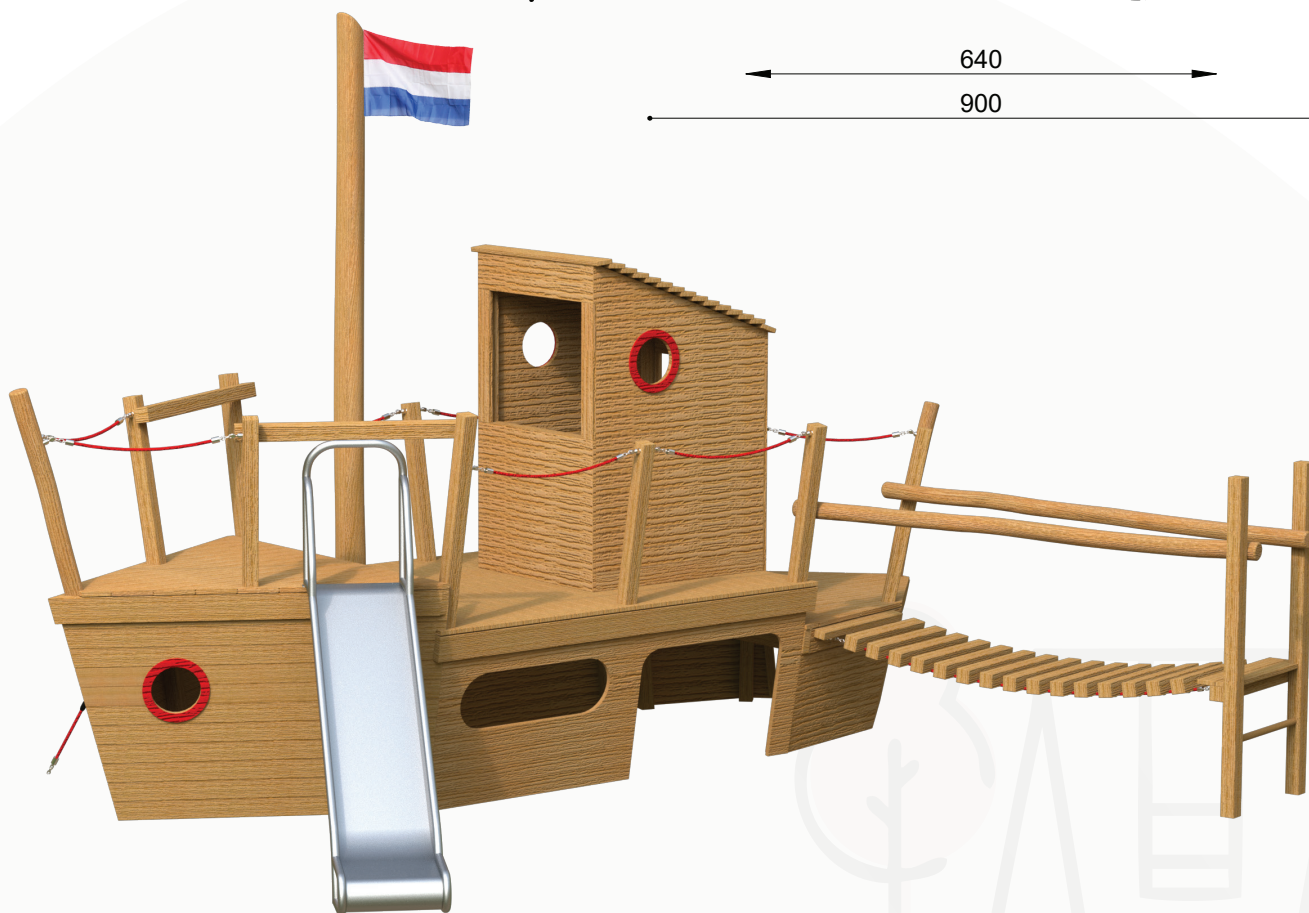

natuurlijk avontuurlijk spelen

■ Bestelnummer

ROB 06.02.02

■ Toestelomschrijving

robinia speelboot Zuiderzee

■ Technische gegevens

- Afmetingen:
 - lengte 640 cm
 - breedte 700 cm
 - hoogte 420 cm
- Valhoogte: < 125 cm
- Obstakelvrije valruimte: 900 x 1000 cm

■ Speelwaarde

Hier werken echte matrozen, stuwers, scheidsofficieren en stuurmannen of vrouwen, met dit toestel kunnen kinderen de realiteit op een boot nabootsen. Door middel van de brug is het schip als het ware aangemeerd aan de steiger. Is het nodig om in alle rust te kunnen overleggen? Dan kunnen de kinderen onder in het dek plaatsnemen.

211