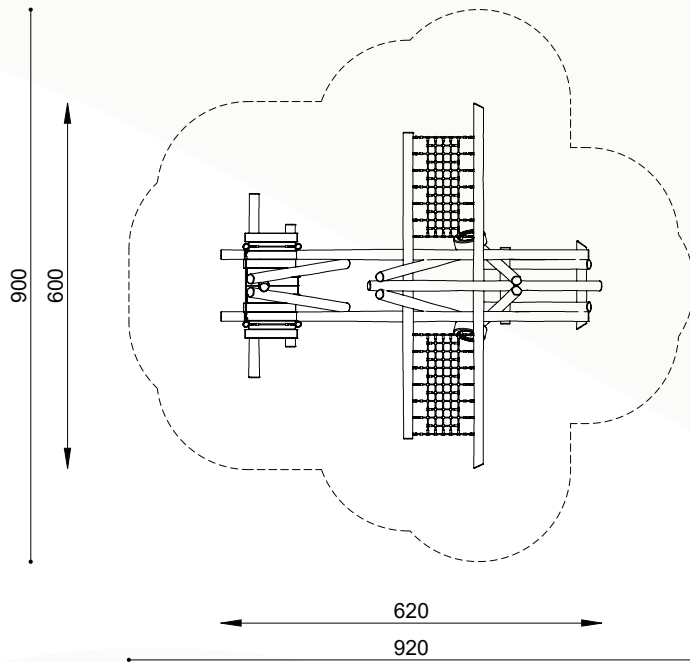

natuurlijk avontuurlijk spelen

Bestelnummer

ROB 06.02.01

Toestelomschrijving

robinia vliegtuig

Technische gegevens

- Afmetingen:
 - lengte 620 cm
 - breedte 600 cm
 - hoogte 420 cm
- Valhoogte: < 250 cm
- Obstakelvrije valruimte: 920 x 900 cm

Speelwaarde

Thematische speeltoestellen hebben altijd een grote aantrekkingskracht op kinderen. Met dit vliegtuig als speeltoestel kunnen ze als het ware een stukje van de realiteit nabootsen. Klimmen, klauteren, chillen en de leiding nemen zijn een speelwaarde die zeker aan bod komen.