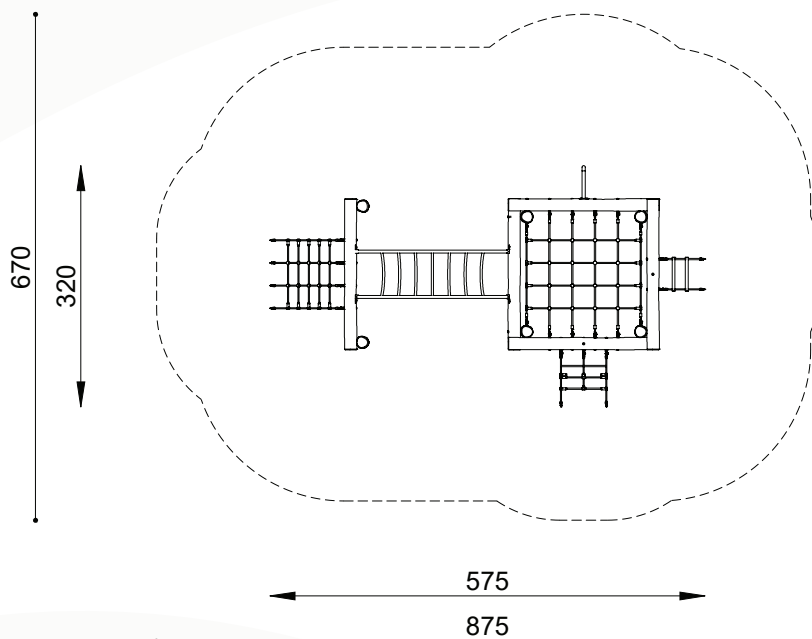

Bestelnummer

ROB 06.01.07

Toestelomschrijving

robinia klim- en klautertoestel met chill- en klimnetten

Technische gegevens

- Afmetingen:
 - lengte 575 cm
 - breedte 320 cm
 - hoogte 220 cm
- Valhoogte: < 220 cm
- Obstakelvrije valruimte: 875 x 670 cm

Speelwaarde

Chillruimte verwerken in een toestel trekt voor kinderen de aandacht. Zo kunnen ze al snel het speeltoestel herkennen als een echte ontmoetingsplek. Ze kunnen klimmen en klauteren maar ook gezellig samen in het chillnet liggen.