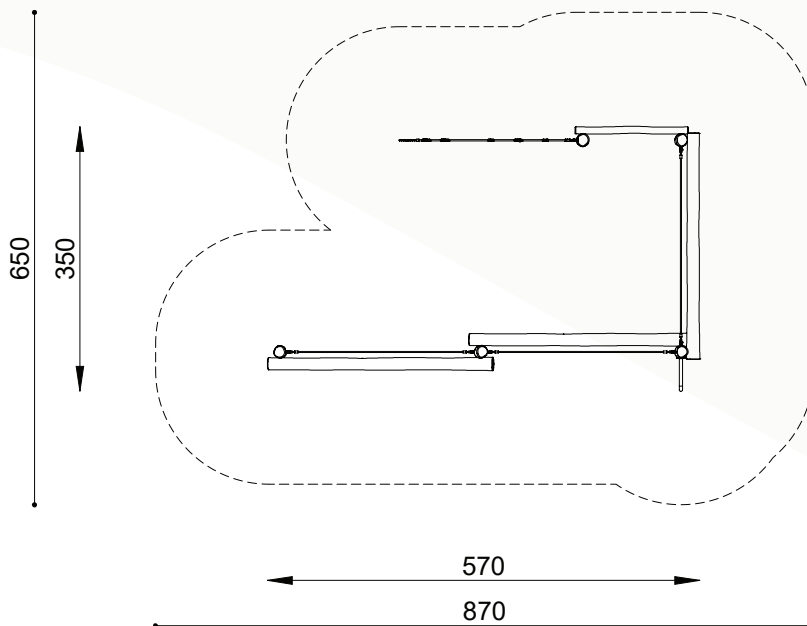

## Toestelomschrijving

robinia klimparcours - A

## Technische gegevens

- Afmetingen:

lengte 570 cm

breedte 350 cm

hoogte 320 cm

- Valhoogte: < 150 cm

- Obstakelvrije valruimte: 870 x 650 cm