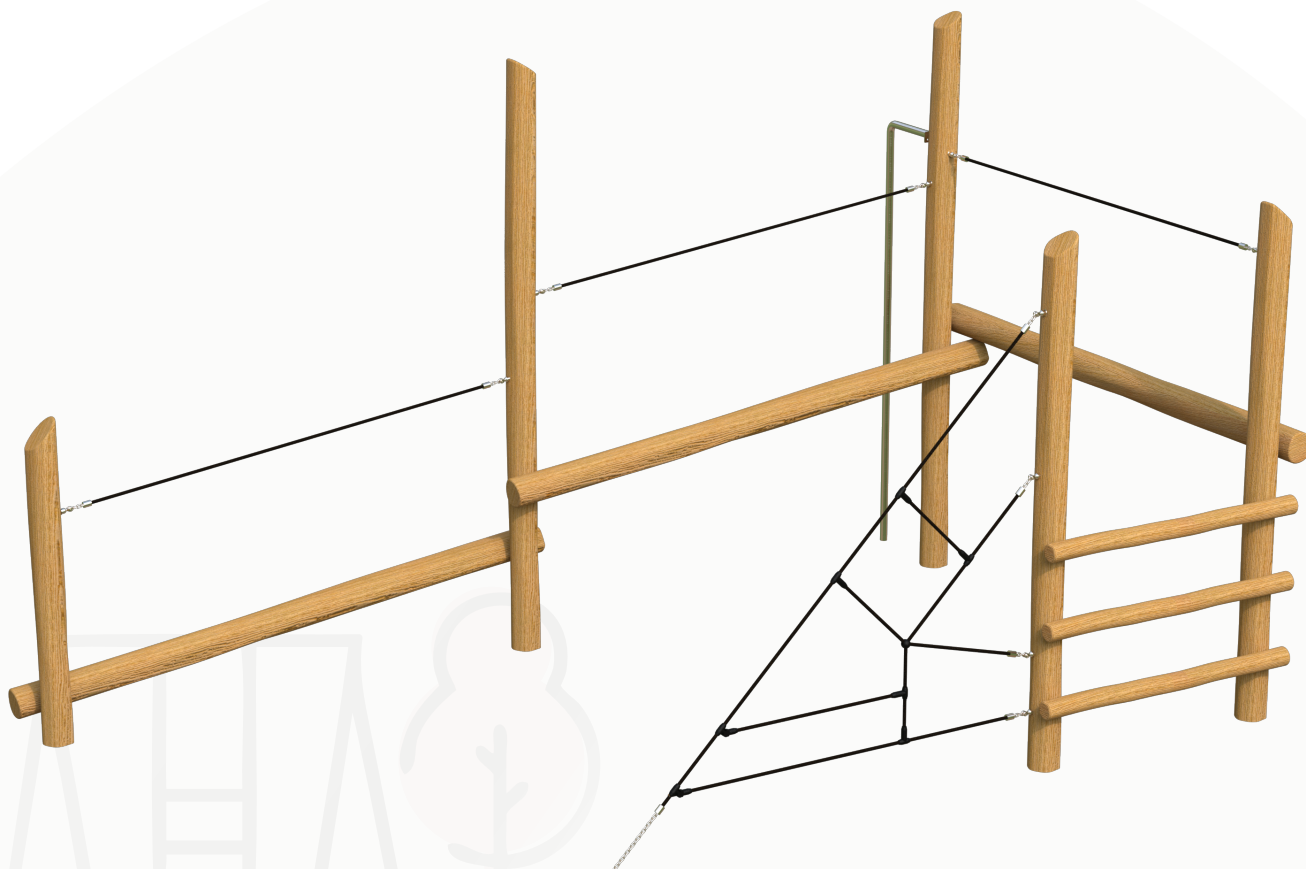

## Toestelomschrijving

robinia klimparcours - A

## Technische gegevens

- Afmetingen:

lengte 570 cm

breedte 350 cm

hoogte 320 cm

- Valhoogte: < 150 cm

- Obstakelvrije valruimte: 870 x 650 cm

## Speelwaarde

Op de evenwichtstoestellen worden zowel de evenwichtszin als de concentratie en lichaamsbeheersing getraind. Een zekere mate van behendigheid en concentratie zijn noodzakelijk om de verschillende oefeningen tot een goed einde te brengen.