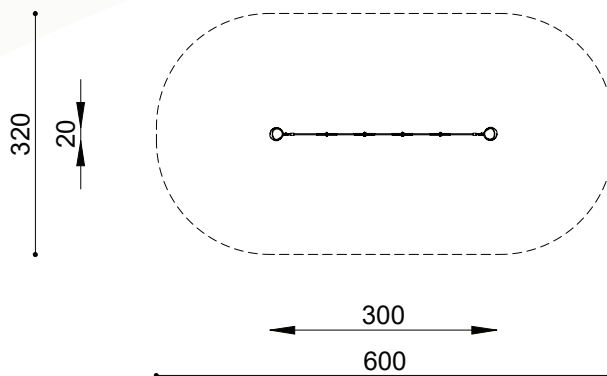

■ Bestelnummer

ROB 05.02.29

■ Toestelomschrijving

robinia handkabel met turnringen

■ Technische gegevens

- Afmetingen:
 - lengte 300 cm
 - breedte 20 cm
 - hoogte 320 cm
- Valhoogte: < 160 cm
- Obstakelvrije valruimte: 600 x 320 cm

■ Speelwaarde

Op de evenwichtstoestellen worden zowel de evenwichtszin als de concentratie en lichaamsbeheersing getraind. Een zekere mate van behendigheid en concentratie zijn noodzakelijk om de verschillende oefeningen tot een goed einde te brengen.