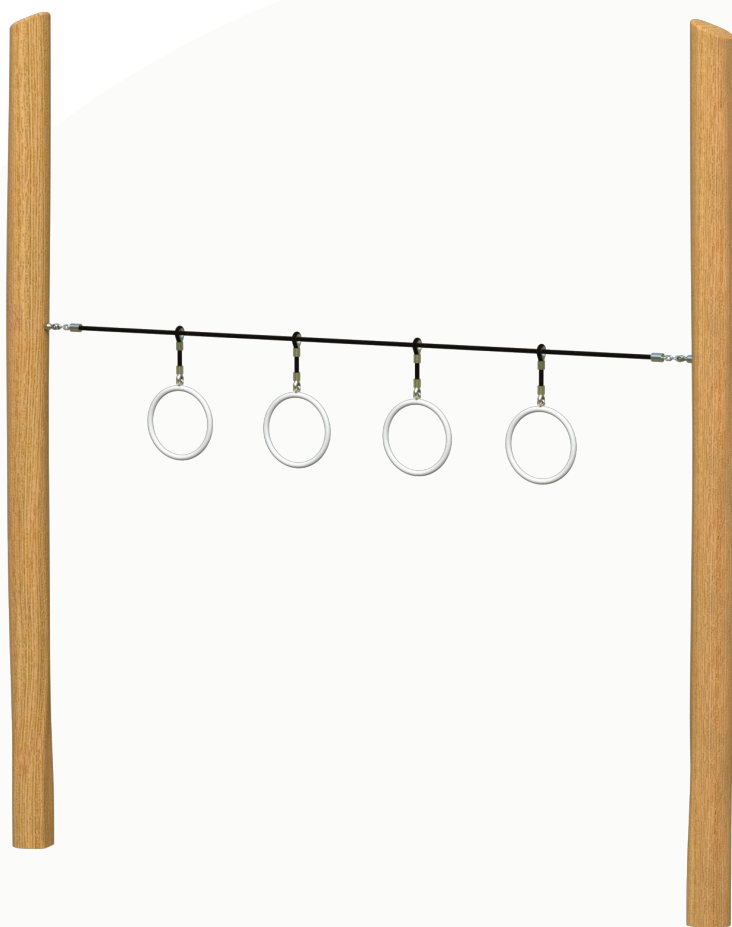

■ Bestelnummer

ROB 05.02.29

■ Toestelomschrijving

robinia handkabel met turnringen

■ Technische gegevens

- Afmetingen:
 - lengte 300 cm
 - breedte 20 cm
 - hoogte 320 cm
- Valhoogte: < 160 cm
- Obstakelvrije valruimte: 600 x 320 cm

■ Speelwaarde

Op de evenwichtstoestellen worden zowel de evenwichtszin als de concentratie en lichaamsbeheersing getraind. Een zekere mate van behendigheid en concentratie zijn noodzakelijk om de verschillende oefeningen tot een goed einde te brengen.