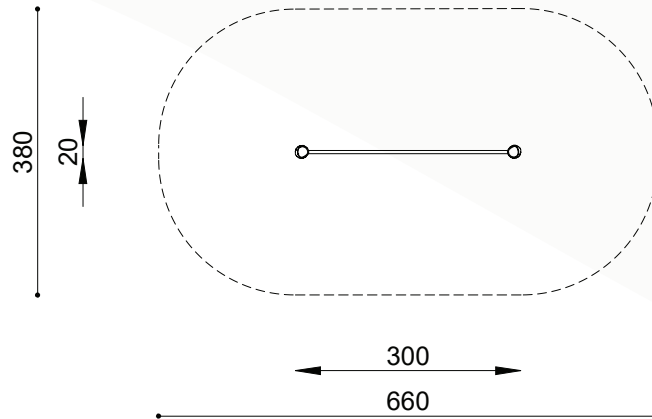

natuurlijk avontuurlijk spelen

Bestelnummer

ROB 05.02.24

Toestelomschrijving

robinia sportenwand

Technische gegevens

- Afmetingen:

lengte 300 cm

breedte 20 cm

hoogte 320 cm

- Valhoogte: < 210 cm

- Obstakelvrije valruimte: 660 x 380 cm

Speelwaarde

Op de evenwichtstoestellen worden zowel de evenwichtszin als de concentratie en lichaamsbeheersing getraind. Een zekere mate van behendigheid en concentratie zijn noodzakelijk om de verschillende oefeningen tot een goed einde te brengen.