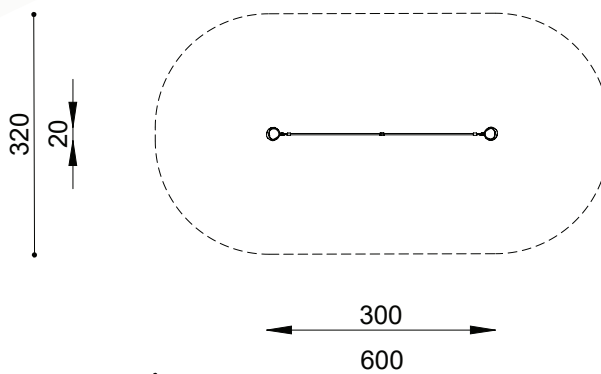

■ Bestelnummer

ROB 05.02.23

■ Toestelomschrijving

robinia slalomtouw

■ Technische gegevens

- Afmetingen:
 - lengte 300 cm
 - breedte 20 cm
 - hoogte 320 cm
- Valhoogte: < 60 cm
- Obstakelvrije valruimte: 600 x 320 cm