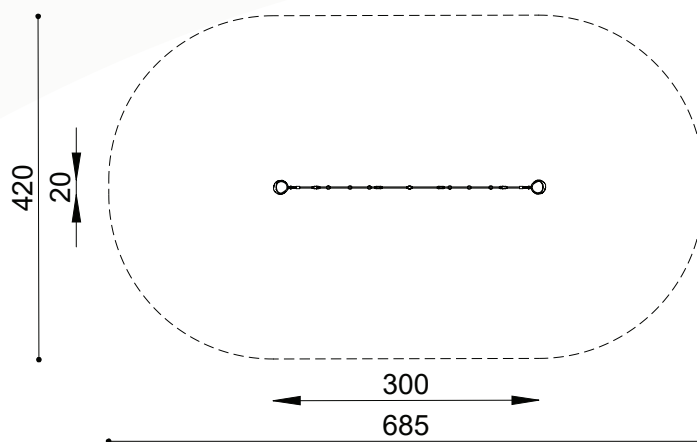

■ Bestelnummer

ROB 05.02.21

■ Toestelomschrijving

robinia spinnennet

■ Technische gegevens

- Afmetingen:
 - lengte 300 cm
 - breedte 20 cm
 - hoogte 320 cm
- Valhoogte: < 220 cm
- Obstakelvrije valruimte: 685 x 420 cm