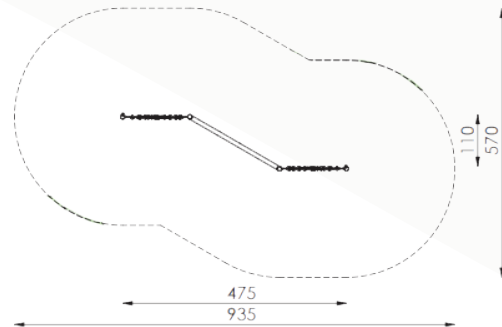

Klimmen

Bestelnummer

7.6131-E

Toestelomschrijving

klimcombinatie Moehringen

Technische gegevens

- Afmetingen:
 - lengte 475 cm
 - breedte 110 cm
 - hoogte 260 cm
- Valhoogte: 260 cm
- Obstakelvrije valruimte: 935 x 570 cm