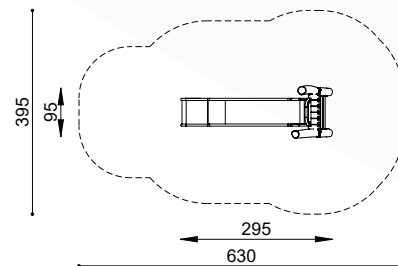

ROB 01.04.02