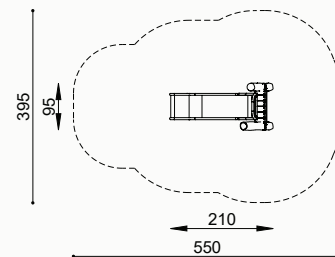

natuurlijk avontuurlijk spelen

Bestelnummer

ROB 01.04.01
ROB 01.04.02
ROB 01.04.03

Toestelomschrijving

robinia ladderglijbaan, H 100 cm
robinia ladderglijbaan, H 150 cm
robinia ladderglijbaan, H 200 cm
(houtsnijwerk is optioneel)

Technische gegevens

- Afmetingen:

lengte resp. 210 / 295 / 370 cm
breedte resp. 95 cm
hoogte resp. 316 / 366 / 416 cm
platformhoogte resp. 100/150/200 cm

- Valhoogte: resp. 100 / 150 / 200 cm

- Obstaclevrije valruimte:

ROB 01.04.01 550 x 395 cm
ROB 01.04.02 630 x 395 cm
ROB 01.04.03 720 x 465 cm

Speelwaarde

Bij de robinia ladderglijbanen wordt het voor glijden noodzakelijke hoogteverschil overbrugd met behulp van een eenvoudige ladder. Volgens kinderen onmisbaar in de speeltuin: een glijbaan! Een klassieker, maar blijvend spannend. Van opklimmen tot naar beneden glijden! En leerzaam doordat je leert tijdens je vaart je balans te behouden. Van uitermate belang voor de motoriek en de ontwikkeling van het opgroeiende kind.

ROB 01.04.01