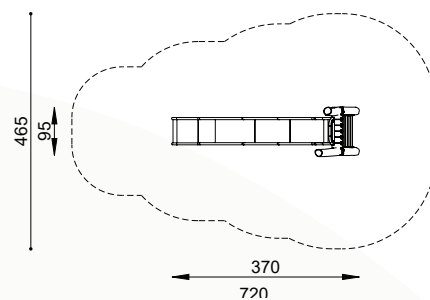

## Toestelomschrijving

robinia ladderglijbaan, H 100 cm  
robinia ladderglijbaan, H 150 cm  
robinia ladderglijbaan, H 200 cm  
(houtsnijwerk is optioneel)

## Technische gegevens

- Afmetingen:

lengte resp. 210 / 295 / 370 cm  
breedte resp. 95 cm  
hoogte resp. 316 / 366 / 416 cm  
platformhoogte resp. 100/150/200 cm

- Valhoogte: resp. 100 / 150 / 200 cm

- Obstaclevrije valruimte:

ROB 01.04.01 550 x 395 cm  
ROB 01.04.02 630 x 395 cm  
ROB 01.04.03 720 x 465 cm

ROB 01.04.01

ROB 01.04.02

ROB 01.04.03

16