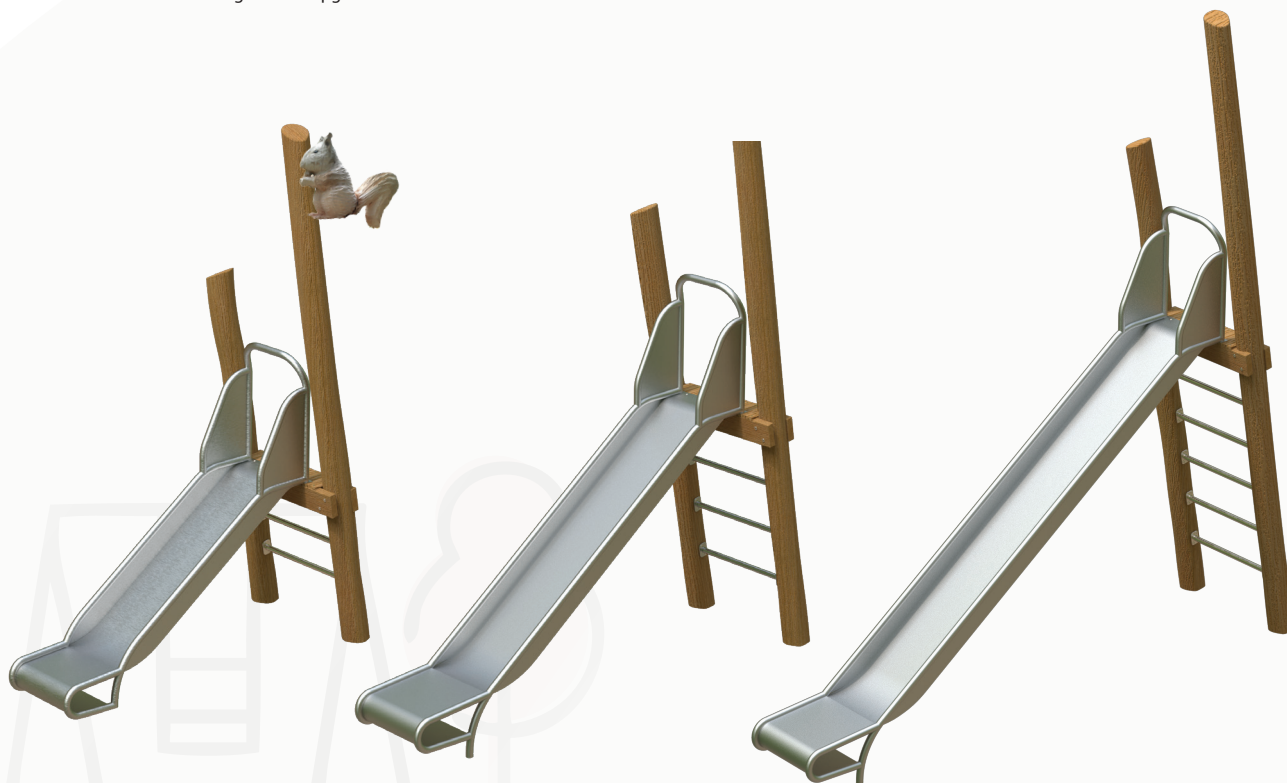

ROB 01.04.03