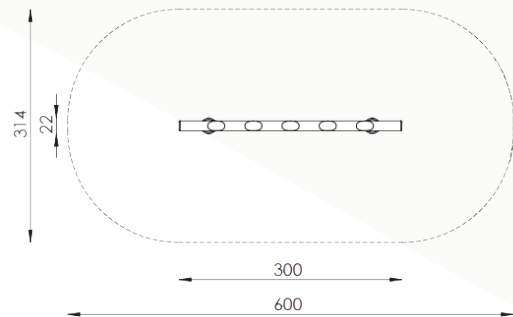

## Toestelomschrijving

veerbalk

## Technische gegevens

- Afmetingen:
  - lengte 22 cm
  - breedte 300 cm
  - hoogte 40 cm
- Valhoogte: 40 cm
- Obstakelvrije valruimte: 314 x 600 cm