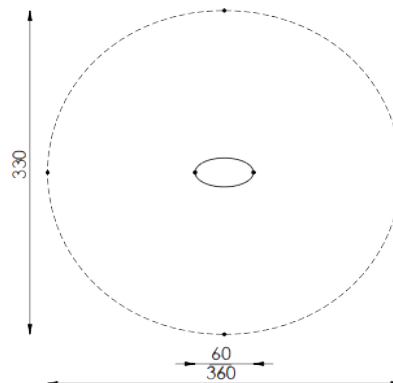

Bewegelijke speeltoestellen

■ Bestelnummer

6S-160427-91

■ Toestelomschrijving

veerwip lieveheersbeestje

■ Technische gegevens

- Afmetingen:
 - lengte 60 cm
 - breedte 60 cm
 - hoogte 60 cm
- Valhoogte: 100 cm
- Obstakelvrije valruimte: 330 x 360 cm