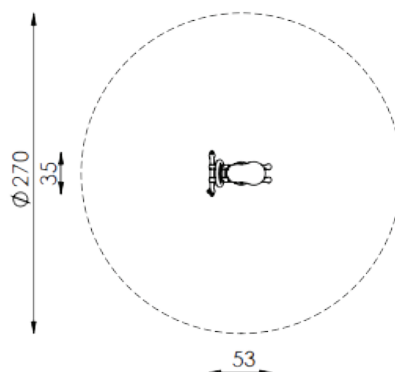

## ■ Toestelomschrijving

veerwip mimi

## ■ Technische gegevens

- Afmetingen:
  - lengte 35 cm
  - breedte 53 cm
  - hoogte 53 cm
- Valhoogte: 100 cm
- Obstakelvrije valruimte: 270 x 270 cm