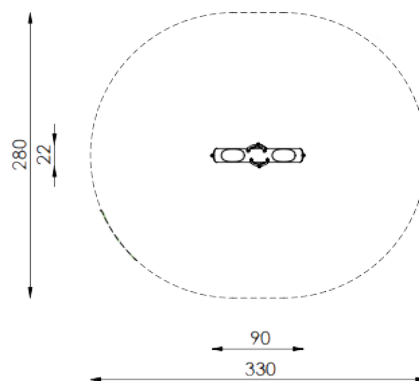

# Bewegelijke speeltoestellen

■ **Bestelnummer**  
6.6340

■ **Toestelomschrijving**  
veerwip Alice

■ **Technische gegevens**

- Afmetingen:
  - lengte 22 cm
  - breedte 90 cm
  - hoogte 46 cm
- Valhoogte: 100 cm
- Obstakelvrije valruimte: 280 x 330 cm