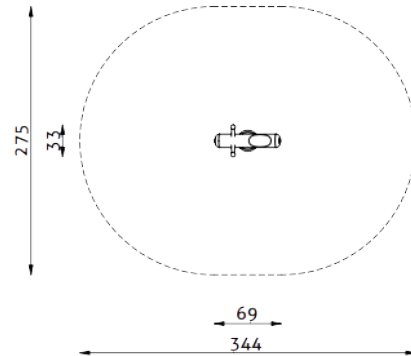

Bewegelijke speeltoestellen

■ **Bestelnummer**
6.6330

■ **Toestelomschrijving**
veerwip midge

■ **Technische gegevens**

- Afmetingen:
 - lengte 33 cm
 - breedte 69 cm
 - hoogte 55 cm
- Valhoogte: 100 cm
- Obstakelvrije valruimte: 275 x 344 cm