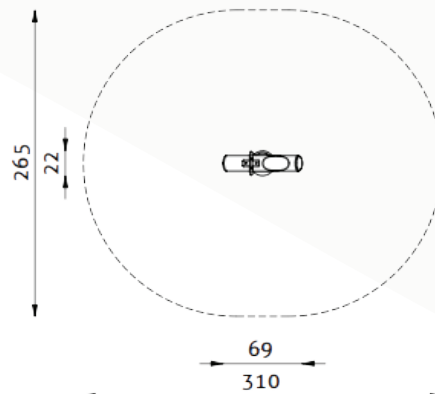

Bewegelijke speeltoestellen

Bestelnummer

6.6320

Toestelomschrijving

veerwip carmelito

Technische gegevens

- Afmetingen:
 - lengte 22 cm
 - breedte 69 cm
 - hoogte 65 cm
- Valhoogte: 100 cm
- Obstakelvrije valruimte: 265 x 310 cm