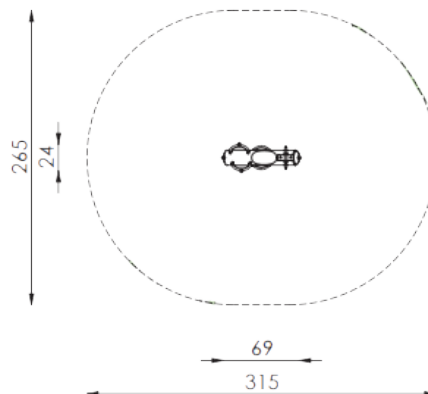

Bewegelijke speeltoestellen

■ **Bestelnummer**
6.6310

■ **Toestelomschrijving**
veerwip bandito

■ **Technische gegevens**

- Afmetingen:
 - lengte 24 cm
 - breedte 69 cm
 - hoogte 68 cm
- Valhoogte: 100 cm
- Obstakelvrije valruimte: 265 x 315 cm