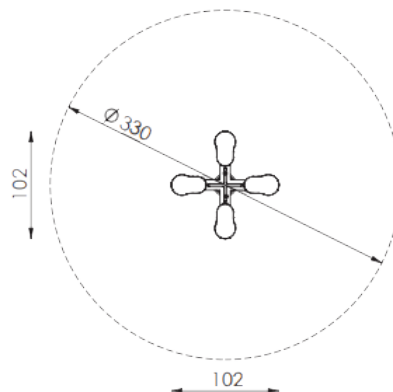

Bewegelijke speeltoestellen

■ Bestelnummer

6.6366

■ Toestelomschrijving

veerwip, 4-zits

■ Technische gegevens

- Afmetingen:
 - lengte 102 cm
 - breedte 102 cm
 - hoogte 64 cm
- Valhoogte: 100 cm
- Obstakelvrije valruimte: 330 x 330 cm