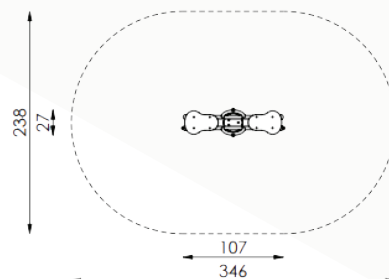

## ■ Technische gegevens

- Afmetingen:
  - lengte 107 cm
  - breedte 27 cm
  - hoogte 54 cm
- Valhoogte: < 60 cm
- Obstakelvrije valruimte: 238 x 346 cm