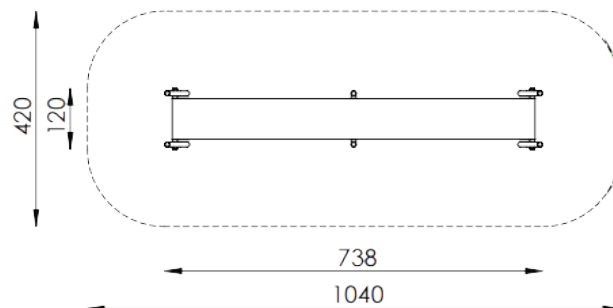

Bewegelijke speeltoestellen

■ Bestelnummer

6.5650-E

■ Toestelomschrijving

vliegende wiebelbrug

■ Technische gegevens

- Afmetingen:
 - lengte 120 cm
 - breedte 738 cm
 - hoogte 200 cm
- Valhoogte: 100 cm
- Obstakelvrije valruimte: 420 x 1040 cm