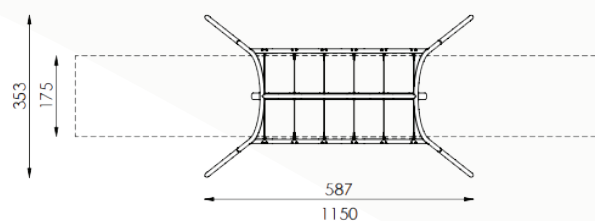

## Technische gegevens

- Afmetingen:

  lengte 175 cm

  breedte 587 cm

  hoogte 335 cm

- Valhoogte: 145 cm

- Obstakelvrije valruimte: 353 x 1150 cm