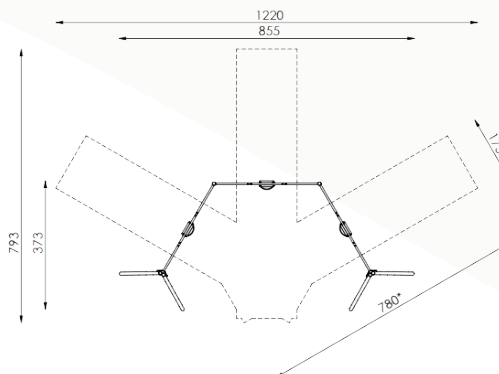

Bewegelijke speeltoestellen

Bestelnummer

6.5159-E

Toestelomschrijving

ontmoetingsschommel

Technische gegevens

- Afmetingen:
 - lengte 373 cm
 - breedte 855 cm
 - hoogte 230 cm
- Valhoogte: 135 cm
- Obstaclevrije valruimte: 793 x 1220 cm