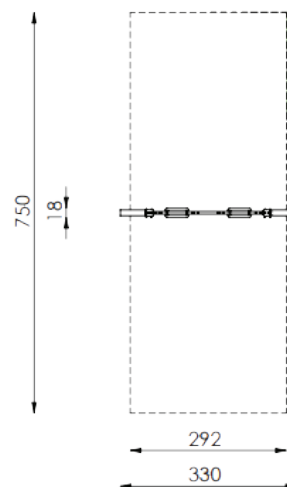

Bewegelijke speeltoestellen

Bestelnummer

6.5148-E

Toestelomschrijving

dubbele poortschommel Kostnix 2

Technische gegevens

- Afmetingen:
 - lengte 292 cm
 - breedte 18 cm
 - hoogte 222 cm
- Valhoogte: 145 cm
- Obstakelvrije valruimte: 750 x 330 cm