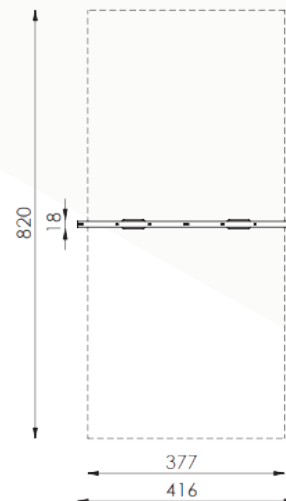

Bewegelijke speeltoestellen

■ Bestelnummer

6.5151-E

■ Toestelomschrijving

dubbele poortschommel

■ Technische gegevens

- Afmetingen:
 - lengte 18 cm
 - breedte 377 cm
 - hoogte 250 cm
- Valhoogte: 145 cm
- Obstakelvrije valruimte: 416 x 820 cm