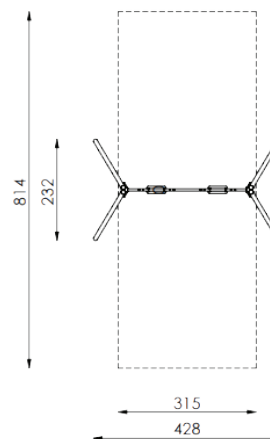

Bewegelijke speeltoestellen

■ Bestelnummer

6.5111-E

■ Toestelomschrijving

dubbele schommel met draaipunten

■ Technische gegevens

- Afmetingen:
 - lengte 315 cm
 - breedte 232 cm
 - hoogte 250 cm
- Valhoogte: 150 cm
- Obstakelvrije valruimte: 814 x 428 cm