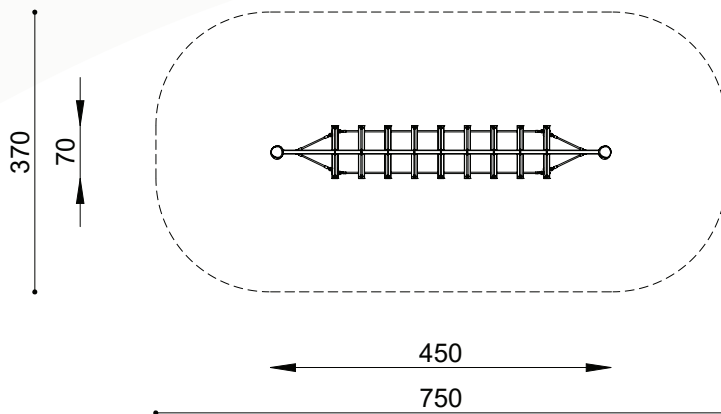

natuurlijk avontuurlijk spelen

■ Bestelnummer

ROB 05.02.10

■ Toestelomschrijving

robinia triangelbrug

■ Technische gegevens

- Afmetingen:
 - lengte 450 cm
 - breedte 70 cm
 - hoogte 420 cm
- Valhoogte: < 60 cm
- Obstakelvrije valruimte: 750 x 370 cm

■ Speelwaarde

Op de evenwichtstoestellen worden zowel de evenwichtszin als de concentratie en lichaamsbeheersing getraind. Een zekere mate van behendigheid en concentratie zijn noodzakelijk om de verschillende oefeningen tot een goed einde te brengen.