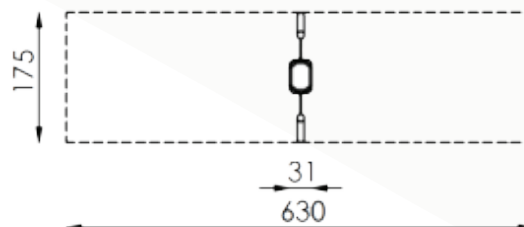

## ■ Technische gegevens

- Afmetingen:
  - lengte 31 cm
  - breedte 175 cm
  - hoogte 170 cm
- Valhoogte: 100 cm
- Obstakelvrije valruimte: 175 x 630 cm