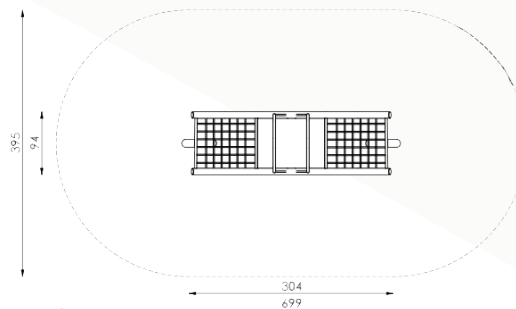

Bewegelijke speeltoestellen

■ Bestelnummer

6.5026-E

■ Toestelomschrijving

chill tijd wip

■ Technische gegevens

- Afmetingen:
 - lengte 94 cm
 - breedte 304 cm
 - hoogte 113 cm
- Valhoogte: 100 cm
- Obstakelvrije valruimte: 395 x 699 cm