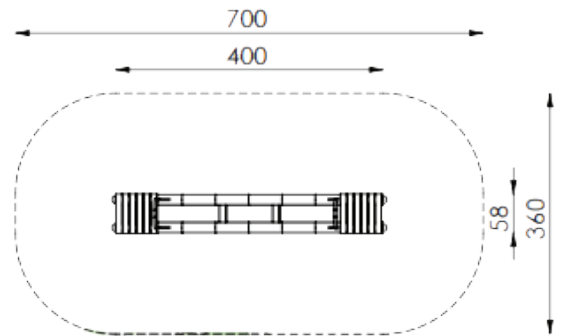

Bewegelijke speeltoestellen

■ **Bestelnummer**
6.5019-E

■ **Toestelomschrijving**
stawip

■ **Technische gegevens**

- Afmetingen:
 - lengte 400 cm
 - breedte 58 cm
 - hoogte 128 cm
- Valhoogte: 150 cm
- Obstakelvrije valruimte: 400 x 360 cm